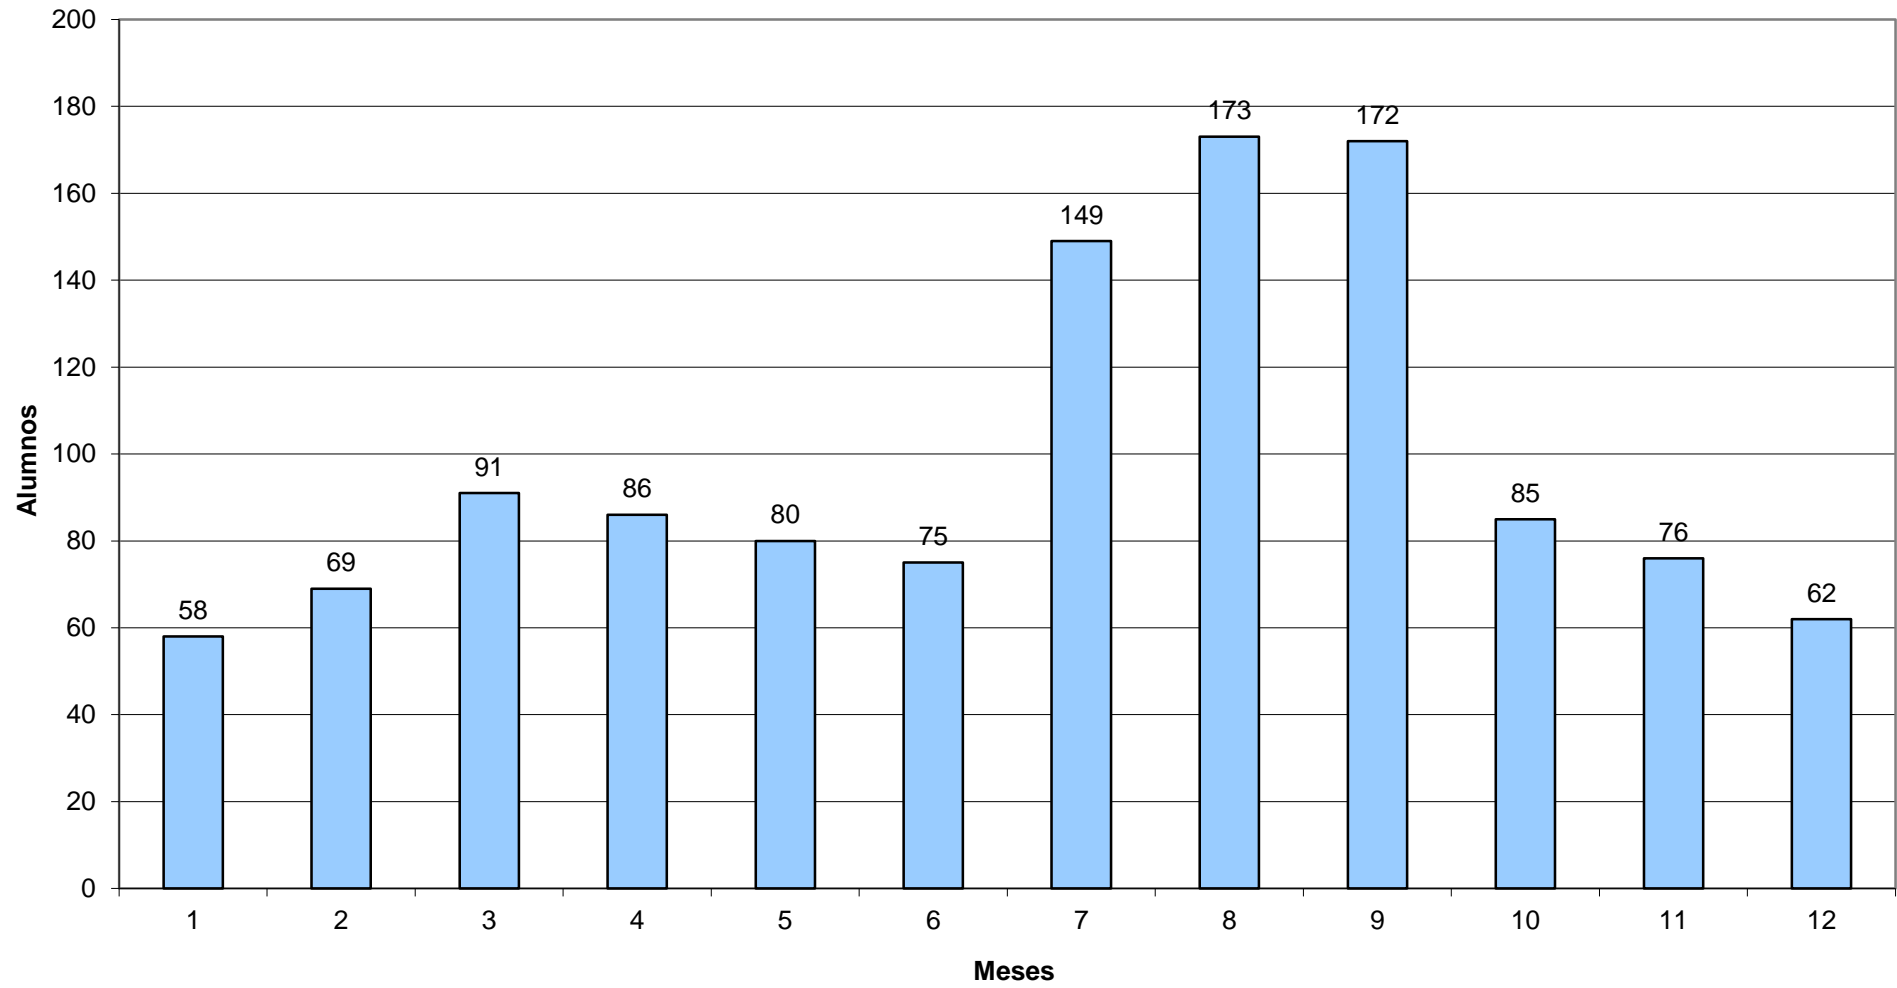

Año 1987

año 1988

Año 1989

Año 1990

Año 1991

Año 1992

Año 1993

Año 1994

Año 1995

Año 1996

Año 1997

Año 1998

Año 1999

Año 2000

Año 2001

Año 2002

Año 2003

Año 2004

Año 2005

Año 2006

Año 2007

Año 2008

Año 2009

Año 2010

AÑO 2011

Año 2012

Año 2013

Año 2014

Año 2015

ESTADISTICA INTERANUAL DE ALUMNOS DE LOS AÑOS 1987 A 2020

ANO 1987	703
ANO 1988	1.054
ANO 1989	1.163
ANO 1990	1.641
ANO 1991	1.565
ANO 1992	1.429
ANO 1993	1.195
ANO 1994	1.135
ANO 1995	1.143
ANO 1996	1.176
ANO 1997	953
ANO 1998	945
ANO 1999	1.000
ANO 2000	873
ANO 2001	897
ANO 2002	946
ANO 2003	790
ANO 2004	700
ANO 2005	790
ANO 2006	642
ANO 2007	725
ANO 2008	887
Año 2009	685
Año 2010	701
Año 2011	621
Año 2012	642
Año 2013	567
Año 2014	620
Año 2015	519
Año 2016	558
Año 2017	
Año 2018	
Año 2019	
Año 2020	
TOTAL	27.265