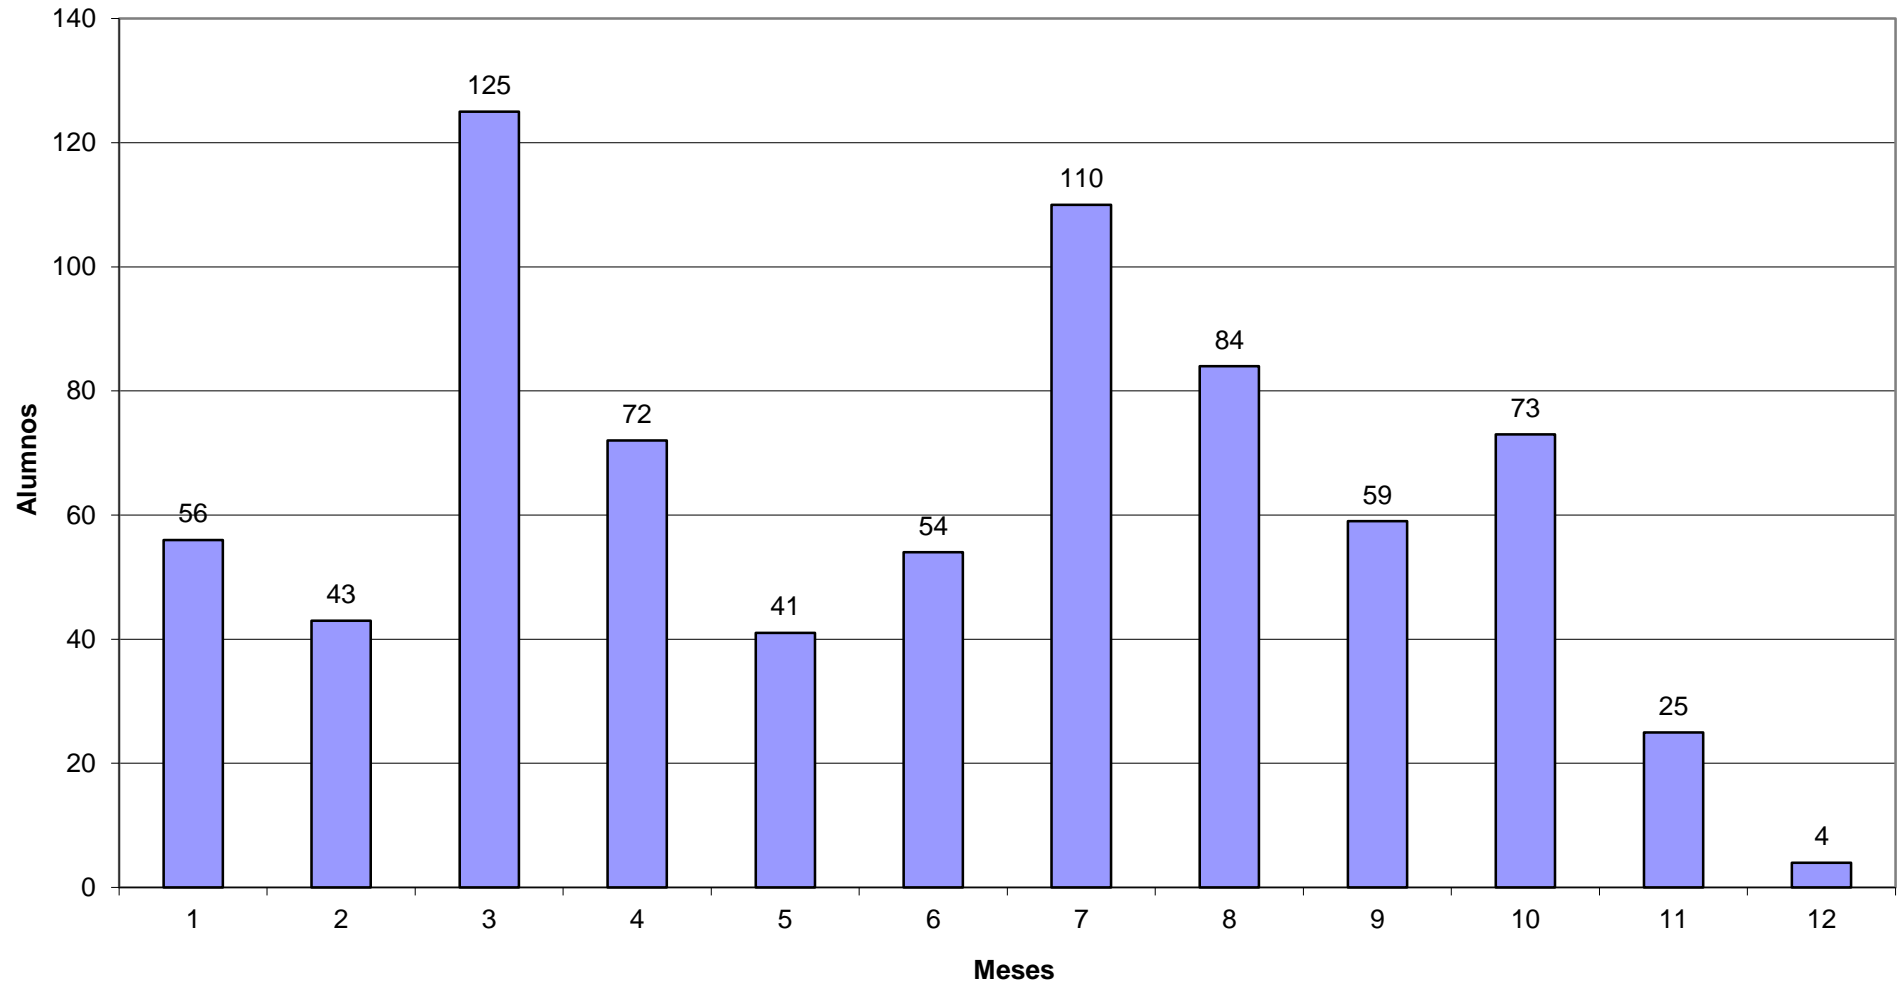

Año 1987

año 1988

Año 1989

Año 1990

Año 1991

Año 1992

Año 1993

Año 1994

Año 1995

Año 1996

Año 1997

Año 1998

Año 1999

Año 2000

Año 2001

Año 2002

Año 2003

Año 2004

Año 2005

Año 2006

Año 2007

Año 2008

Año 2009

Año 2010

AÑO 2011

Año 2012

Año 2013

Año 2014

Año 2015

ESTADISTICA INTERANUAL DE ALUMNOS DE LOS AÑOS 1987 A 2020

ANO 1987	703
ANO 1988	1.054
ANO 1989	1.163
ANO 1990	1.641
ANO 1991	1.565
ANO 1992	1.429
ANO 1993	1.195
ANO 1994	1.135
ANO 1995	1.143
ANO 1996	1.176
ANO 1997	953
ANO 1998	945
ANO 1999	1.000
ANO 2000	873
ANO 2001	897
ANO 2002	946
ANO 2003	790
ANO 2004	700
ANO 2005	790
ANO 2006	642
ANO 2007	725
ANO 2008	887
Año 2009	685
Año 2010	701
Año 2011	621
Año 2012	642
Año 2013	567
Año 2014	620
Año 2015	519
Año 2016	558
Año 2017	
Año 2018	
Año 2019	
Año 2020	
TOTAL	27.265