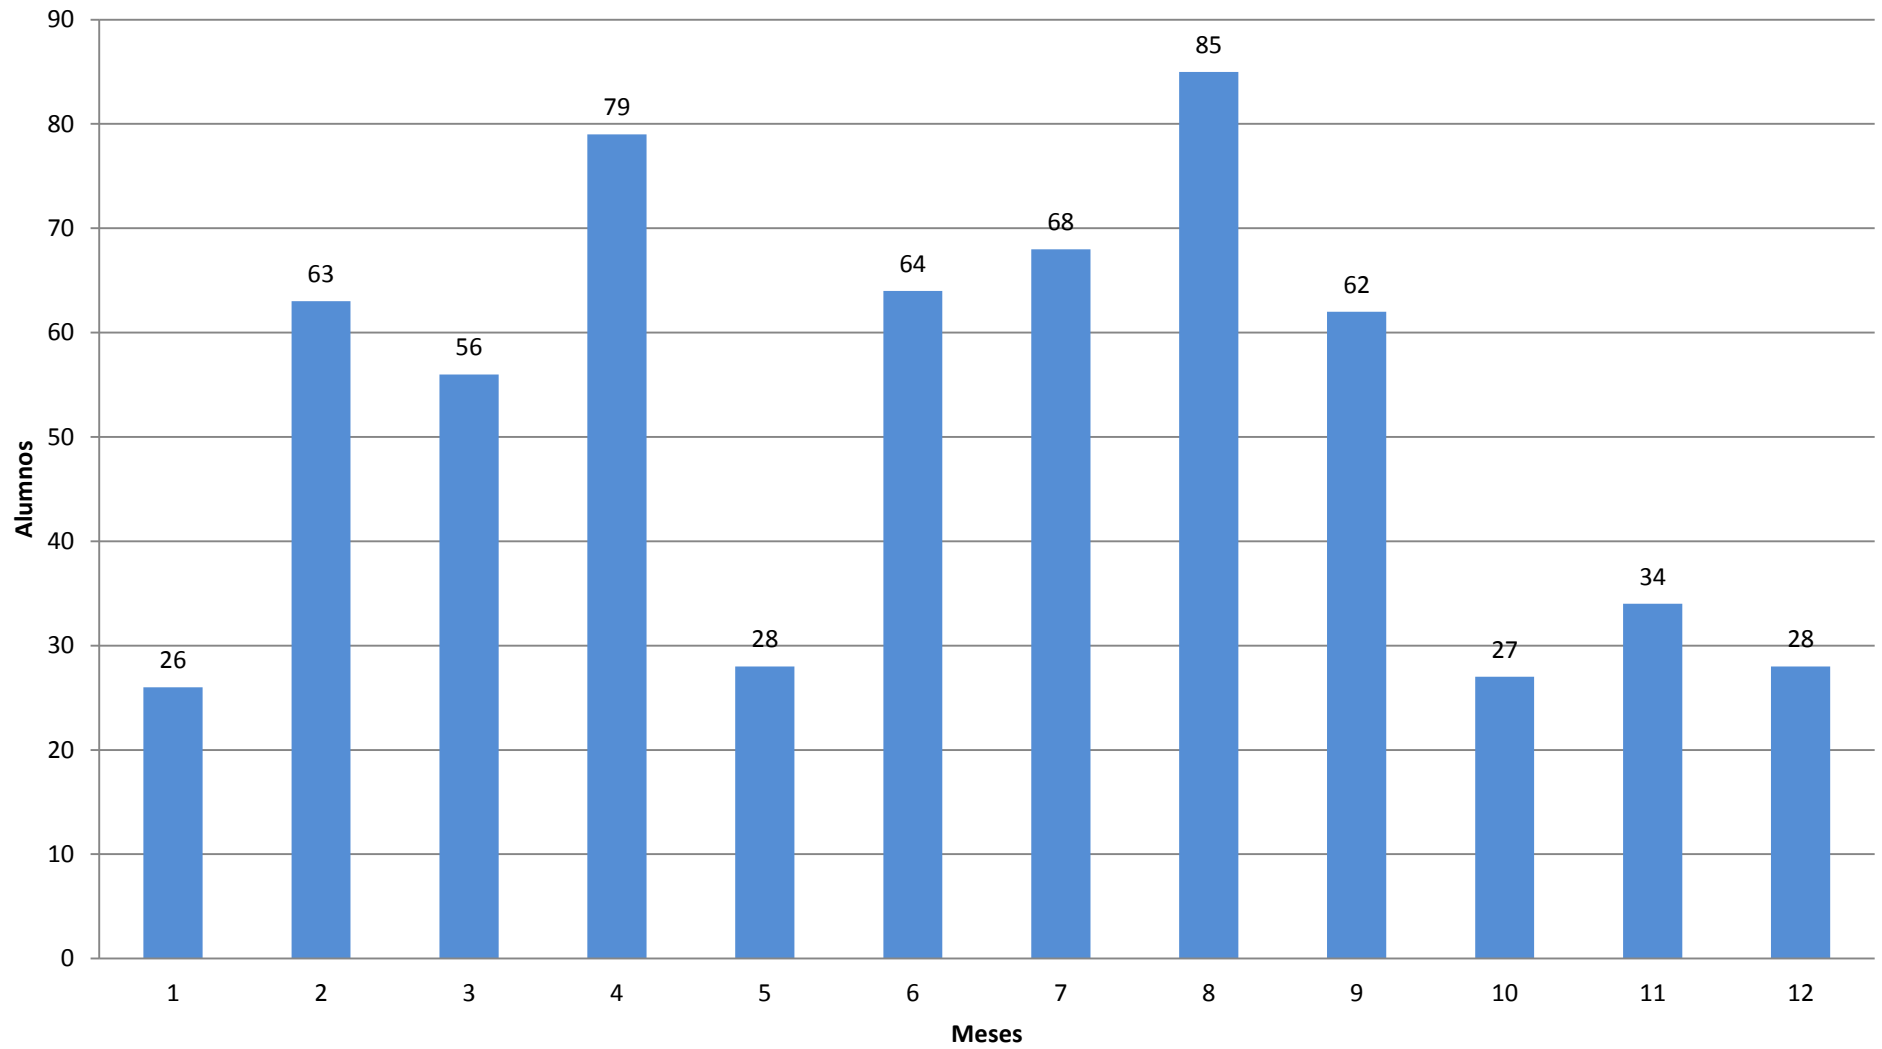

Año 2003

Año 2004

Año 2005

Año 2006

Año 2007

Año 2008

Año 2009

Año 2010

AÑO 2011

Año 2012

Año 2013

Año 2014

Año 2015

ESTADISTICA INTERANUAL DE ALUMNOS DE LOS AÑOS 1987 A 2020

ANO 1987	703
ANO 1988	1.054
ANO 1989	1.163
ANO 1990	1.641
ANO 1991	1.565
ANO 1992	1.429
ANO 1993	1.195
ANO 1994	1.135
ANO 1995	1.143
ANO 1996	1.176
ANO 1997	953
ANO 1998	945
ANO 1999	1.000
ANO 2000	873
ANO 2001	897
ANO 2002	946
ANO 2003	790
ANO 2004	700
ANO 2005	790
ANO 2006	642
ANO 2007	725
ANO 2008	887
Año 2009	685
Año 2010	701
Año 2011	621
Año 2012	642
Año 2013	567
Año 2014	620
Año 2015	519
Año 2016	558
Año 2017	
Año 2018	
Año 2019	
Año 2020	
TOTAL	27.265

ESTADISTICA INTERANUAL DE ALUMNOS

AÑOS 1987 A 2000

	1987	1988	1989	1990
ENERO	39	64	69	99
FEBRERO	39	83	56	126
MARZO	58	87	101	145
ABRIL	50	104	81	133
MAYO	37	83	82	122
JUNIO	46	79	82	131
JULIO	78	121	133	204
AGOSTO	90	126	143	193
SEPTIEMBRE	93	102	135	176
OCTUBRE	58	93	114	110
NOVIEMBRE	65	67	96	118
DICIEMBRE	50	45	71	84
TOTAL	703	1054	1163	1641

	1991	1992	1993	1994	1995
ENERO	81	84	62	59	49
FEBRERO	117	113	98	98	60
MARZO	140	131	107	97	81
ABRIL	111	140	87	74	93
MAYO	123	91	73	60	78
JUNIO	116	95	69	65	86
JULIO	189	198	164	141	157
AGOSTO	199	174	165	149	186
SEPTIEMBRE	173	157	136	159	149
OCTUBRE	131	101	105	96	95
NOVIEMBRE	111	82	70	82	65
DICIEMBRE	74	63	59	55	44
TOTAL	1565	1429	1195	1135	1143