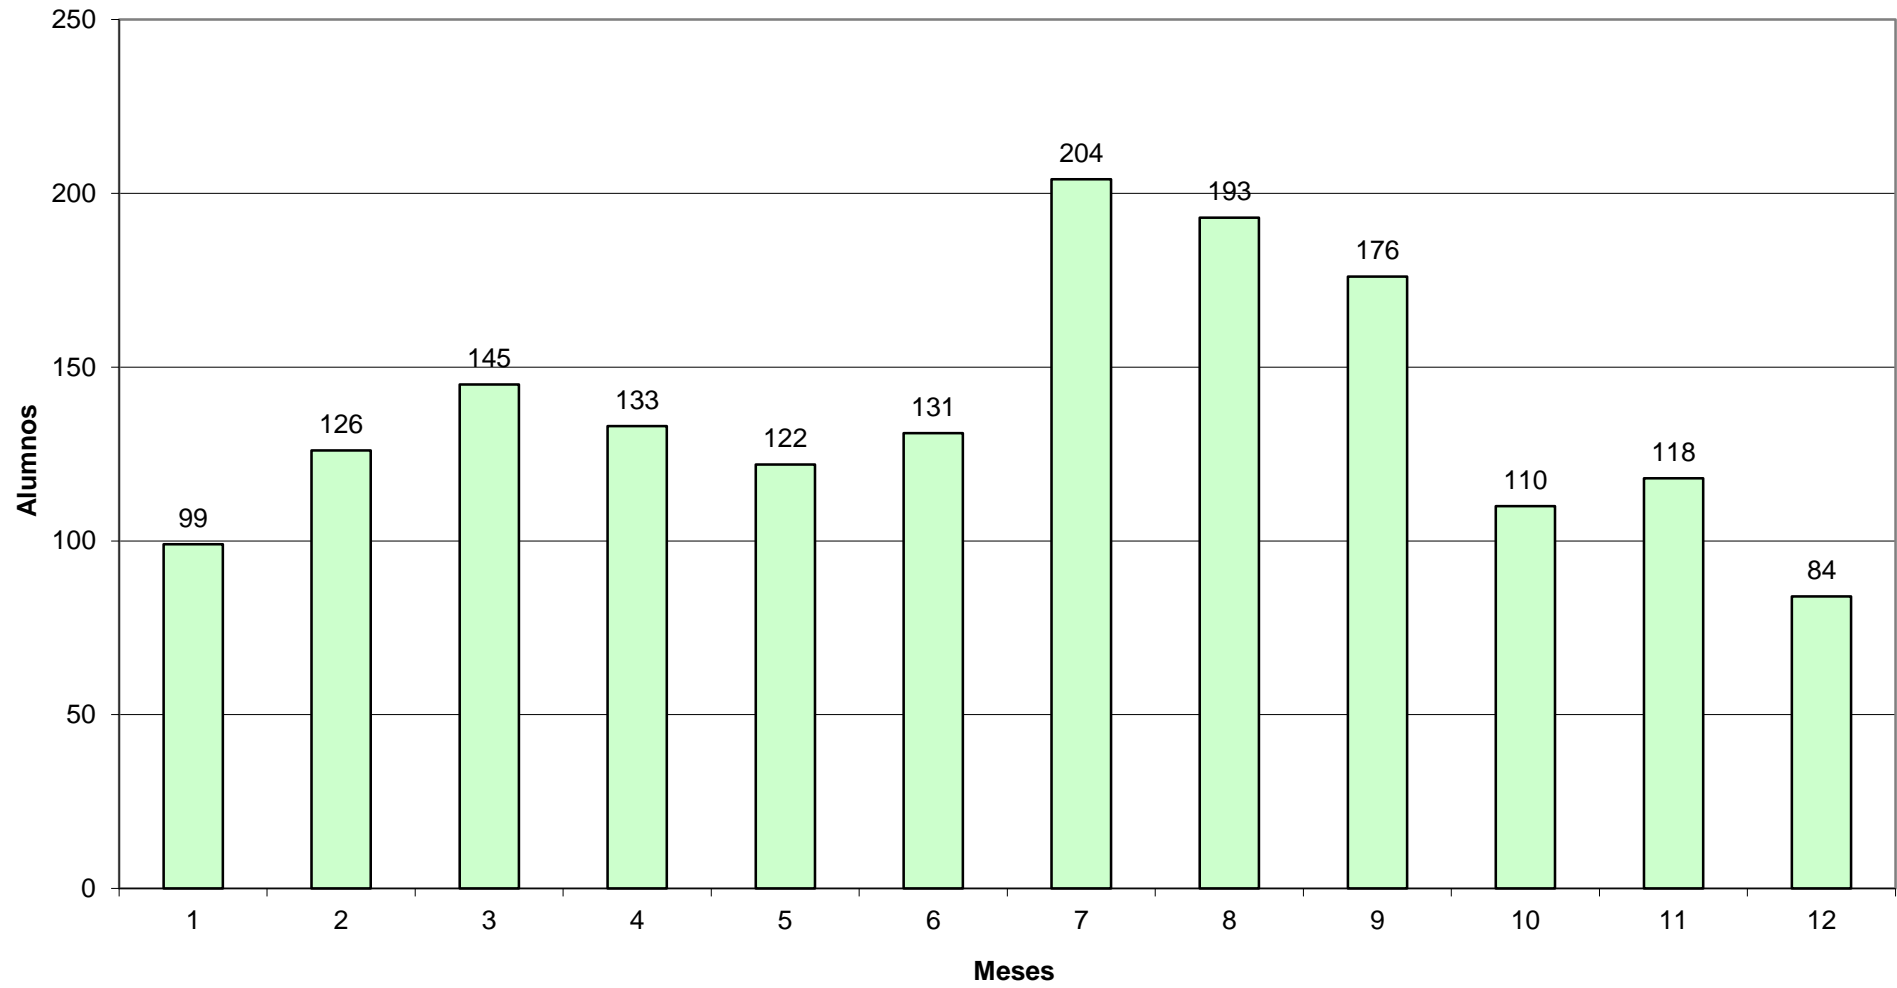

Año 1987

año 1988

Año 1989

Año 1990

Año 1991

Año 1992

Año 1993

Año 1994

Año 1995

Año 1996

Año 1997

Año 1998

Año 1999

Año 2000

Año 2001

Año 2002

Año 2003

Año 2004

Año 2005

Año 2006

Año 2007

Año 2008

Año 2009

Año 2010

AÑO 2011

Año 2012

Año 2013

Año 2014

Año 2015

ESTADISTICA INTERANUAL DE ALUMNOS DE LOS AÑOS 1987 A 2020

ANO 1987	703
ANO 1988	1.054
ANO 1989	1.163
ANO 1990	1.641
ANO 1991	1.565
ANO 1992	1.429
ANO 1993	1.195
ANO 1994	1.135
ANO 1995	1.143
ANO 1996	1.176
ANO 1997	953
ANO 1998	945
ANO 1999	1.000
ANO 2000	873
ANO 2001	897
ANO 2002	946
ANO 2003	790
ANO 2004	700
ANO 2005	790
ANO 2006	642
ANO 2007	725
ANO 2008	887
Año 2009	685
Año 2010	701
Año 2011	621
Año 2012	642
Año 2013	567
Año 2014	620
Año 2015	519
Año 2016	558
Año 2017	
Año 2018	
Año 2019	
Año 2020	
TOTAL	27.265