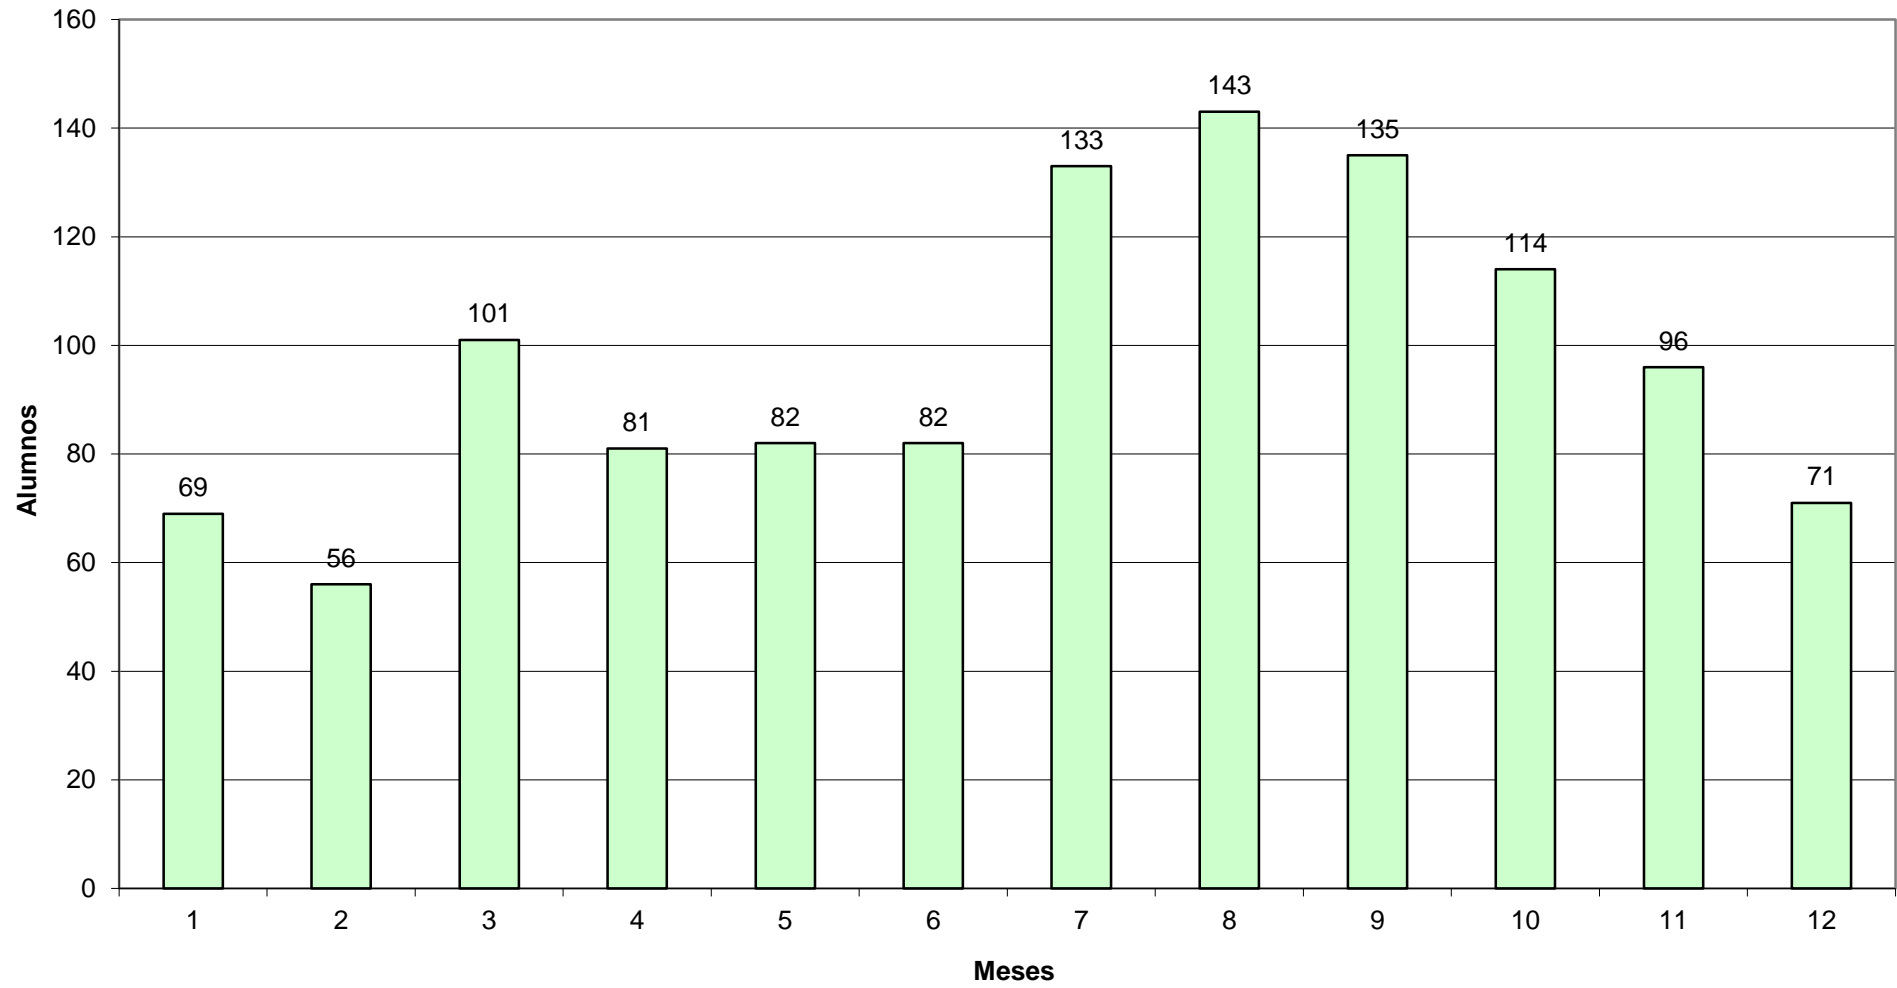

Año 1987

año 1988

Año 1989

Año 1990

Año 1991

Año 1992

Año 1993

Año 1994

Año 1995

Año 1996

Año 1997

Año 1998

Año 1999

Año 2000

Año 2001

Año 2002

Año 2003

Año 2004

Año 2005

Año 2006

Año 2007

Año 2008

Año 2009

Año 2010

AÑO 2011

Año 2012

Año 2013

Año 2014

Año 2015

ESTADISTICA INTERANUAL DE ALUMNOS DE LOS AÑOS 1987 A 2020

ANO 1987	703
ANO 1988	1.054
ANO 1989	1.163
ANO 1990	1.641
ANO 1991	1.565
ANO 1992	1.429
ANO 1993	1.195
ANO 1994	1.135
ANO 1995	1.143
ANO 1996	1.176
ANO 1997	953
ANO 1998	945
ANO 1999	1.000
ANO 2000	873
ANO 2001	897
ANO 2002	946
ANO 2003	790
ANO 2004	700
ANO 2005	790
ANO 2006	642
ANO 2007	725
ANO 2008	887
Año 2009	685
Año 2010	701
Año 2011	621
Año 2012	642
Año 2013	567
Año 2014	620
Año 2015	519
Año 2016	558
Año 2017	
Año 2018	
Año 2019	
Año 2020	
TOTAL	27.265