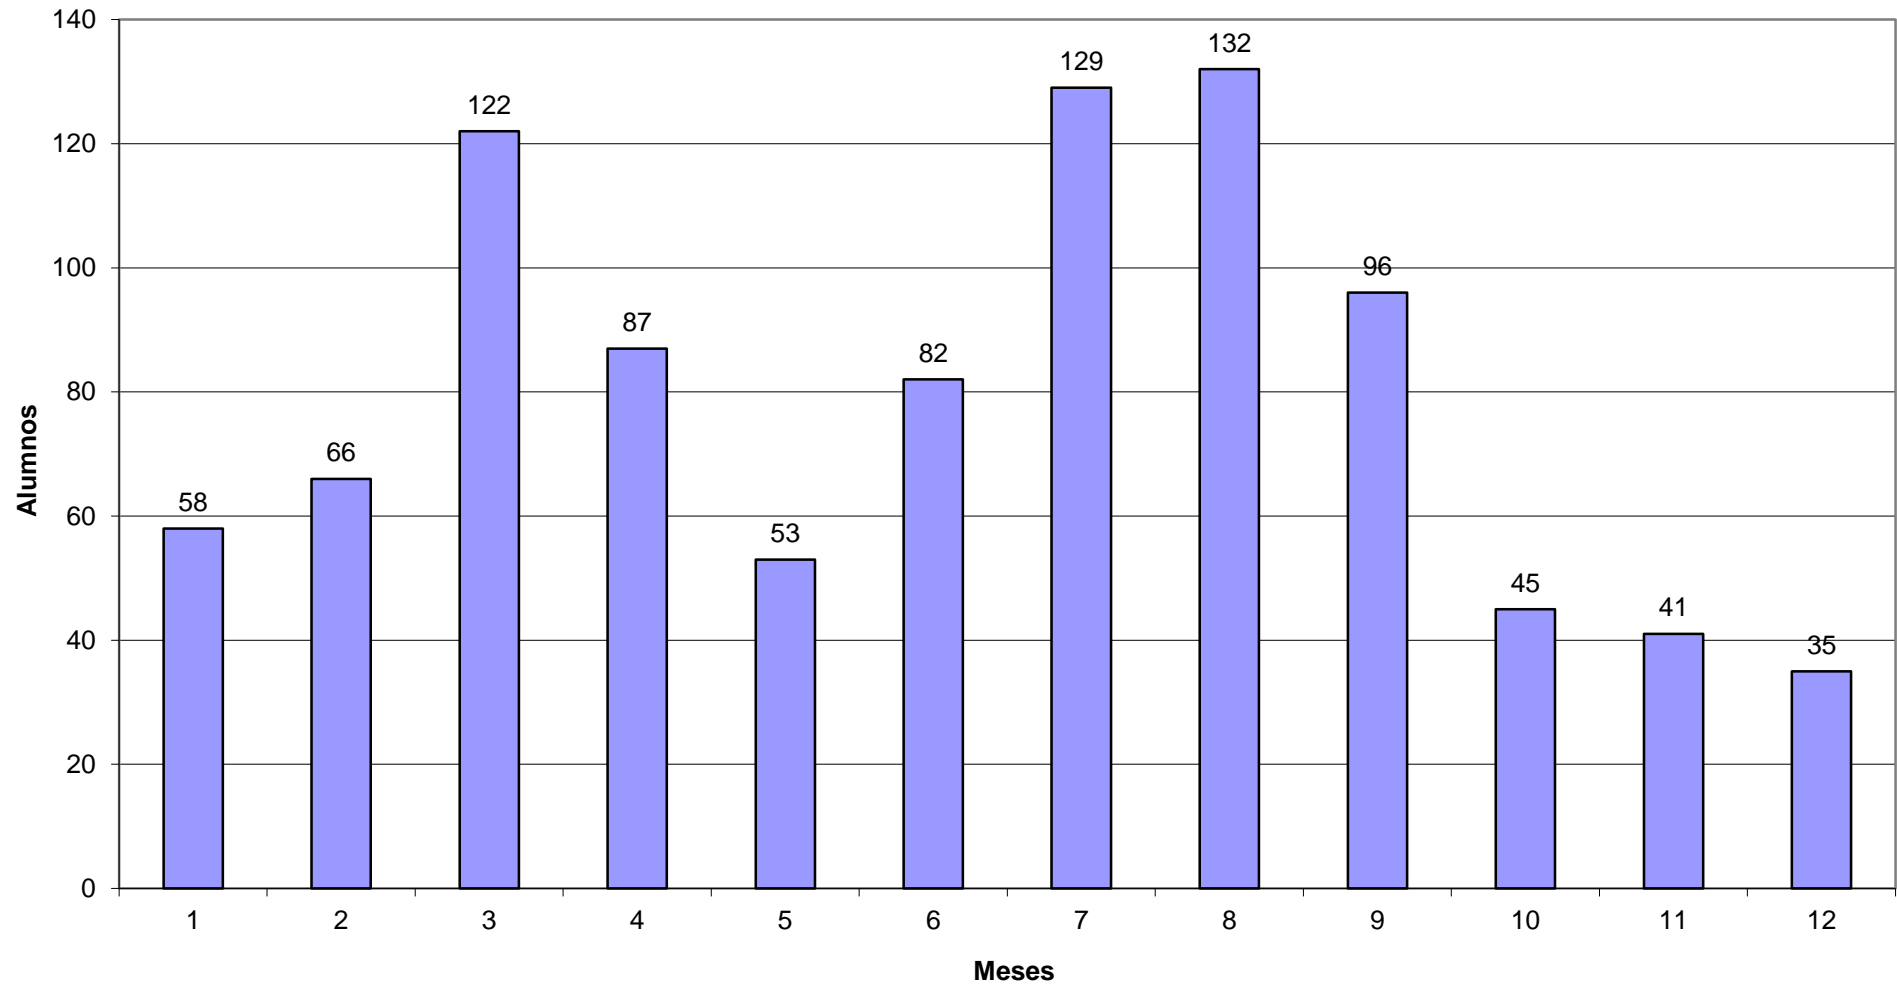

Año 1987

año 1988

Año 1989

Año 1990

Año 1991

Año 1992

Año 1993

Año 1994

Año 1995

Año 1996

Año 1997

Año 1998

Año 1999

Año 2000

Año 2001

Año 2002

Año 2003

Año 2004

Año 2005

Año 2006

Año 2007

Año 2008

Año 2009

Año 2010

AÑO 2011

Año 2012

Año 2013

Año 2014

Año 2015

ESTADISTICA INTERANUAL DE ALUMNOS DE LOS AÑOS 1987 A 2020

ANO 1987	703
ANO 1988	1.054
ANO 1989	1.163
ANO 1990	1.641
ANO 1991	1.565
ANO 1992	1.429
ANO 1993	1.195
ANO 1994	1.135
ANO 1995	1.143
ANO 1996	1.176
ANO 1997	953
ANO 1998	945
ANO 1999	1.000
ANO 2000	873
ANO 2001	897
ANO 2002	946
ANO 2003	790
ANO 2004	700
ANO 2005	790
ANO 2006	642
ANO 2007	725
ANO 2008	887
Año 2009	685
Año 2010	701
Año 2011	621
Año 2012	642
Año 2013	567
Año 2014	620
Año 2015	519
Año 2016	558
Año 2017	
Año 2018	
Año 2019	
Año 2020	
TOTAL	27.265