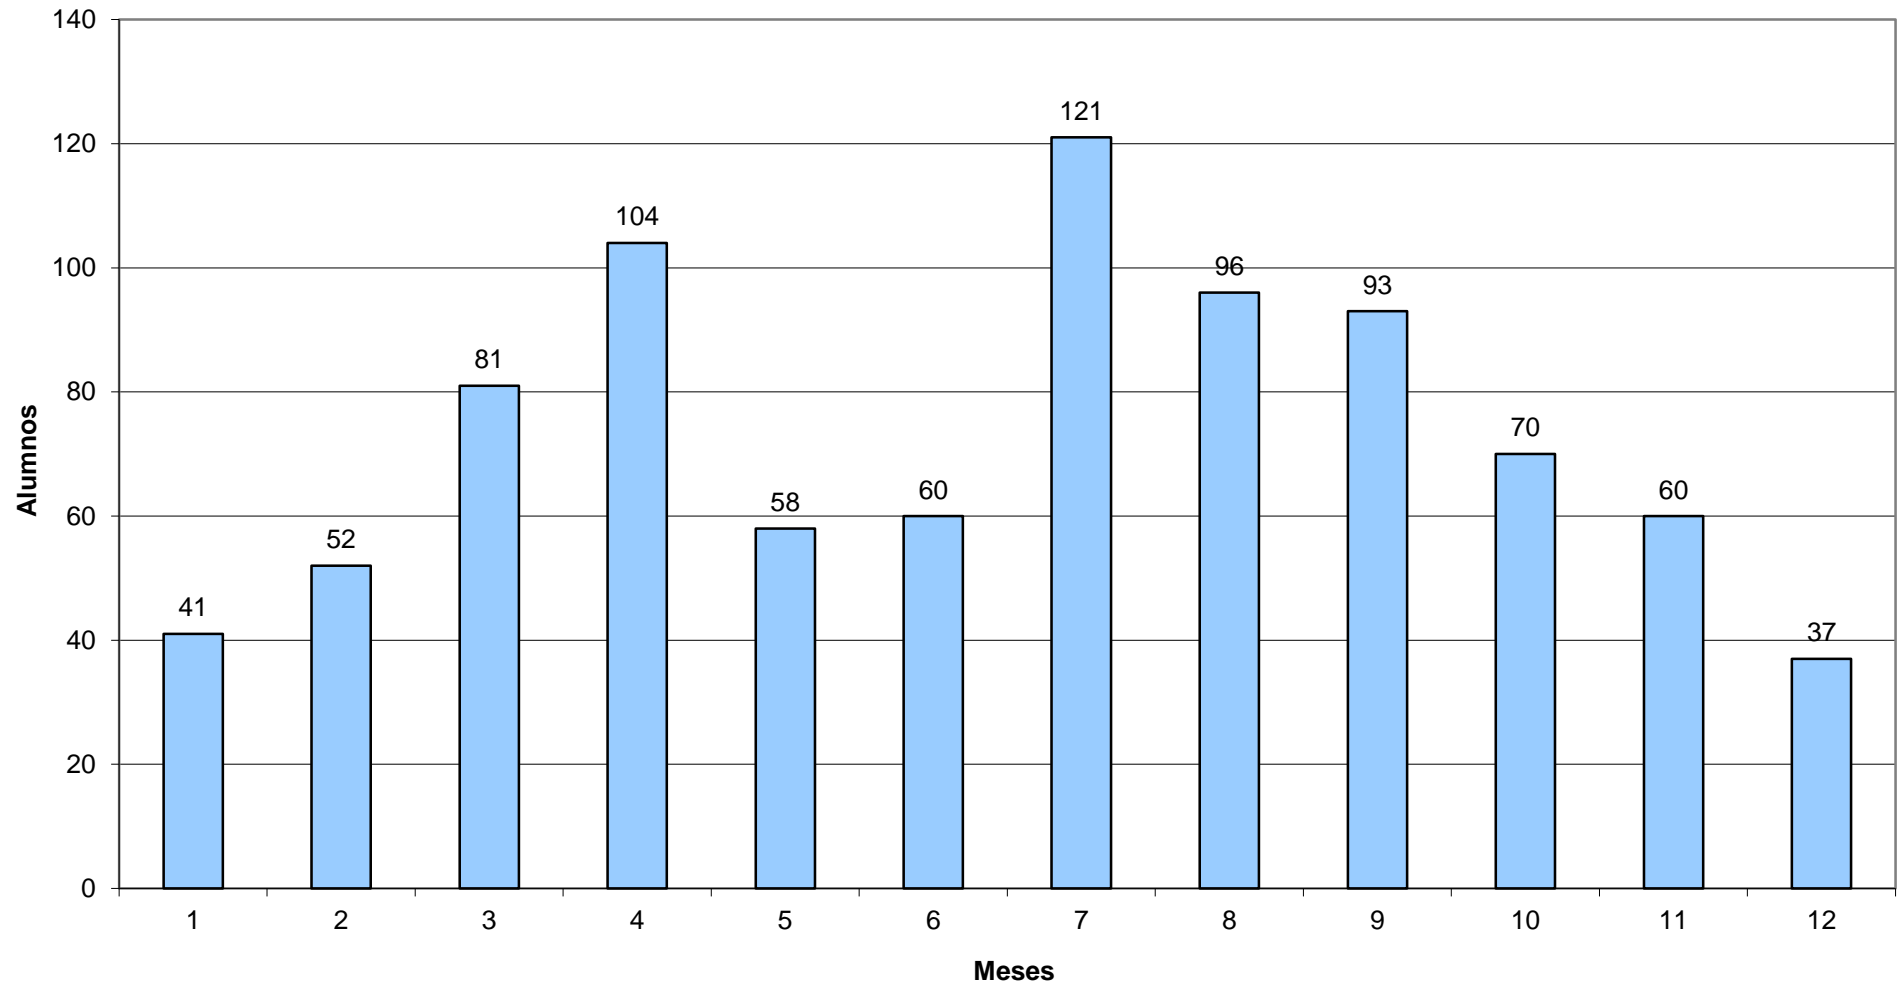

Año 1987

año 1988

Año 1989

Año 1990

Año 1991

Año 1992

Año 1993

Año 1994

Año 1995

Año 1996

Año 1997

Año 1998

Año 1999

Año 2000

Año 2001

Año 2002

Año 2003

Año 2004

Año 2005

Año 2006

Año 2007

Año 2008

Año 2009

Año 2010

AÑO 2011

Año 2012

Año 2013

Año 2014

Año 2015

ESTADISTICA INTERANUAL DE ALUMNOS DE LOS AÑOS 1987 A 2020

ANO 1987	703
ANO 1988	1.054
ANO 1989	1.163
ANO 1990	1.641
ANO 1991	1.565
ANO 1992	1.429
ANO 1993	1.195
ANO 1994	1.135
ANO 1995	1.143
ANO 1996	1.176
ANO 1997	953
ANO 1998	945
ANO 1999	1.000
ANO 2000	873
ANO 2001	897
ANO 2002	946
ANO 2003	790
ANO 2004	700
ANO 2005	790
ANO 2006	642
ANO 2007	725
ANO 2008	887
Año 2009	685
Año 2010	701
Año 2011	621
Año 2012	642
Año 2013	567
Año 2014	620
Año 2015	519
Año 2016	558
Año 2017	
Año 2018	
Año 2019	
Año 2020	
TOTAL	27.265