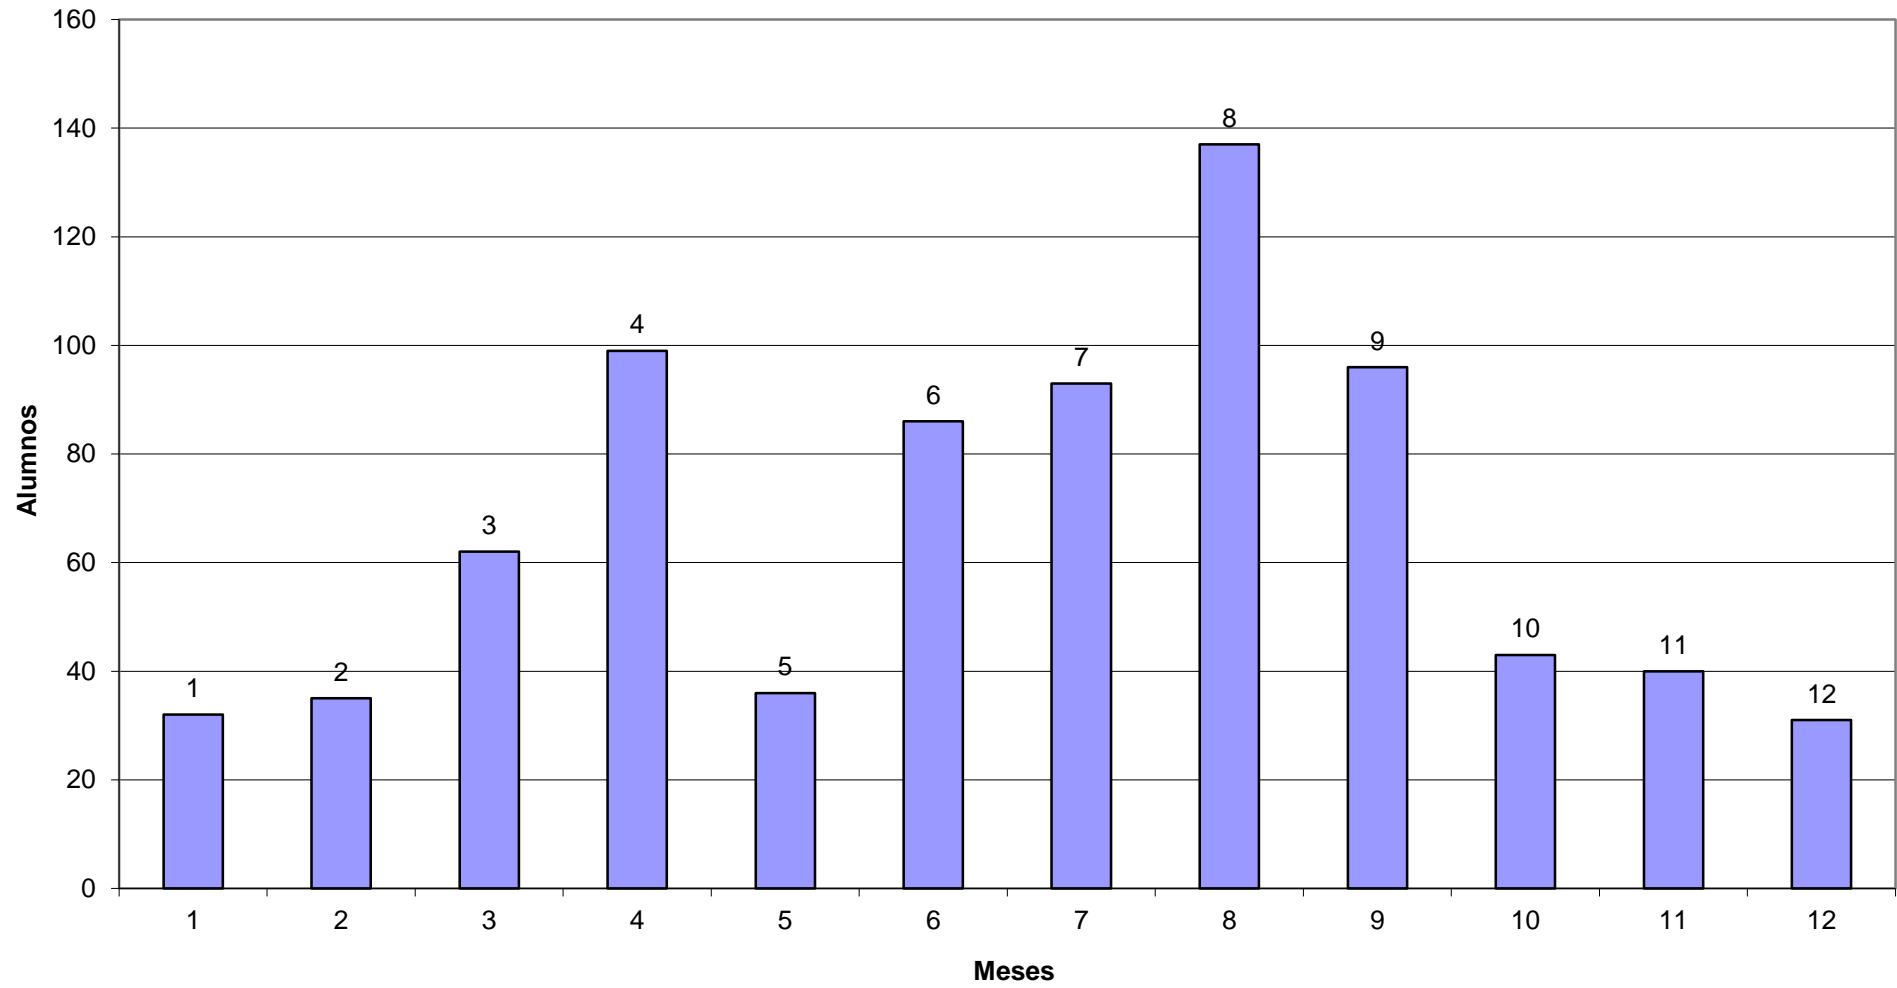

Año 1987

año 1988

Año 1989

Año 1990

Año 1991

Año 1992

Año 1993

Año 1994

Año 1995

Año 1996

Año 1997

Año 1998

Año 1999

Año 2000

Año 2001

Año 2002

Año 2003

Año 2004

Año 2005

Año 2006

Año 2007

Año 2008

Año 2009

Año 2010

AÑO 2011

Año 2012

Año 2013

Año 2014

Año 2015

ESTADISTICA INTERANUAL DE ALUMNOS DE LOS AÑOS 1987 A 2020

ANO 1987	703
ANO 1988	1.054
ANO 1989	1.163
ANO 1990	1.641
ANO 1991	1.565
ANO 1992	1.429
ANO 1993	1.195
ANO 1994	1.135
ANO 1995	1.143
ANO 1996	1.176
ANO 1997	953
ANO 1998	945
ANO 1999	1.000
ANO 2000	873
ANO 2001	897
ANO 2002	946
ANO 2003	790
ANO 2004	700
ANO 2005	790
ANO 2006	642
ANO 2007	725
ANO 2008	887
Año 2009	685
Año 2010	701
Año 2011	621
Año 2012	642
Año 2013	567
Año 2014	620
Año 2015	519
Año 2016	558
Año 2017	
Año 2018	
Año 2019	
Año 2020	
TOTAL	27.265