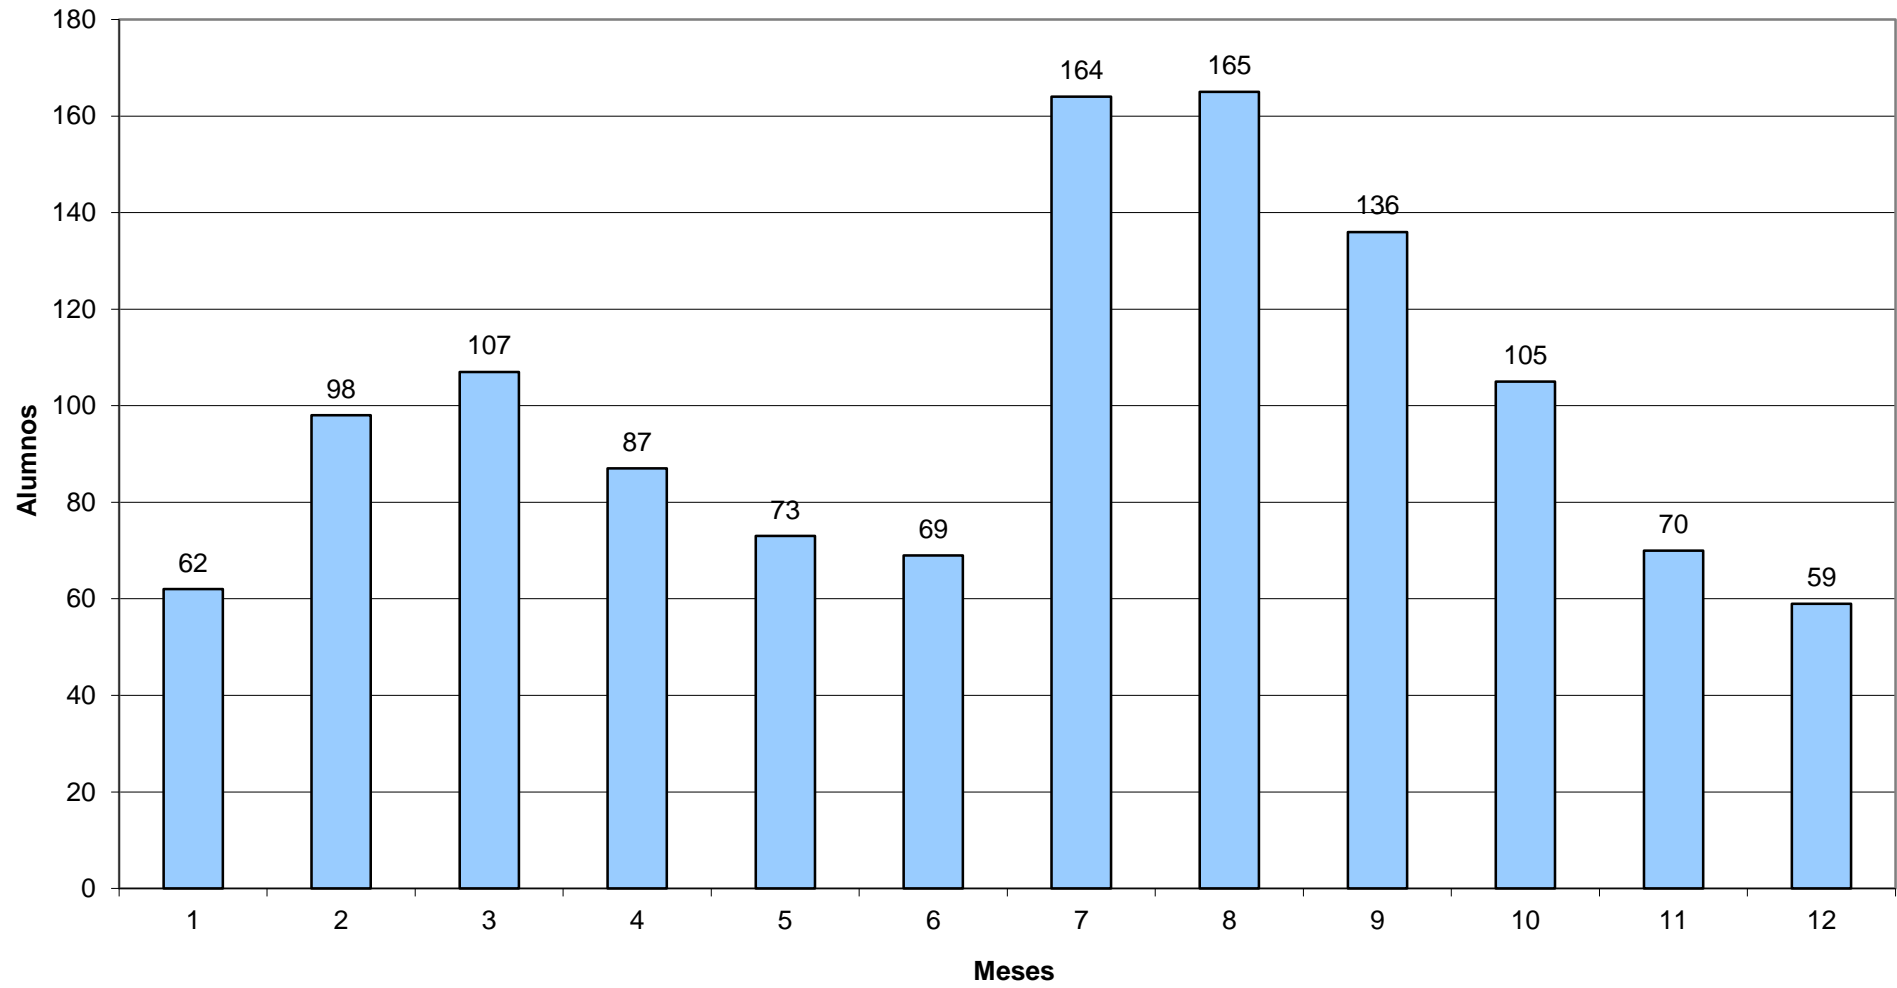

Año 1987

año 1988

Año 1989

Año 1990

Año 1991

Año 1992

Año 1993

Año 1994

Año 1995

Año 1996

Año 1997

Año 1998

Año 1999

Año 2000

Año 2001

Año 2002

Año 2003

Año 2004

Año 2005

Año 2006

Año 2007

Año 2008

Año 2009

Año 2010

AÑO 2011

Año 2012

Año 2013

Año 2014

Año 2015

ESTADISTICA INTERANUAL DE ALUMNOS DE LOS AÑOS 1987 A 2020

ANO 1987	703
ANO 1988	1.054
ANO 1989	1.163
ANO 1990	1.641
ANO 1991	1.565
ANO 1992	1.429
ANO 1993	1.195
ANO 1994	1.135
ANO 1995	1.143
ANO 1996	1.176
ANO 1997	953
ANO 1998	945
ANO 1999	1.000
ANO 2000	873
ANO 2001	897
ANO 2002	946
ANO 2003	790
ANO 2004	700
ANO 2005	790
ANO 2006	642
ANO 2007	725
ANO 2008	887
Año 2009	685
Año 2010	701
Año 2011	621
Año 2012	642
Año 2013	567
Año 2014	620
Año 2015	519
Año 2016	558
Año 2017	
Año 2018	
Año 2019	
Año 2020	
TOTAL	27.265