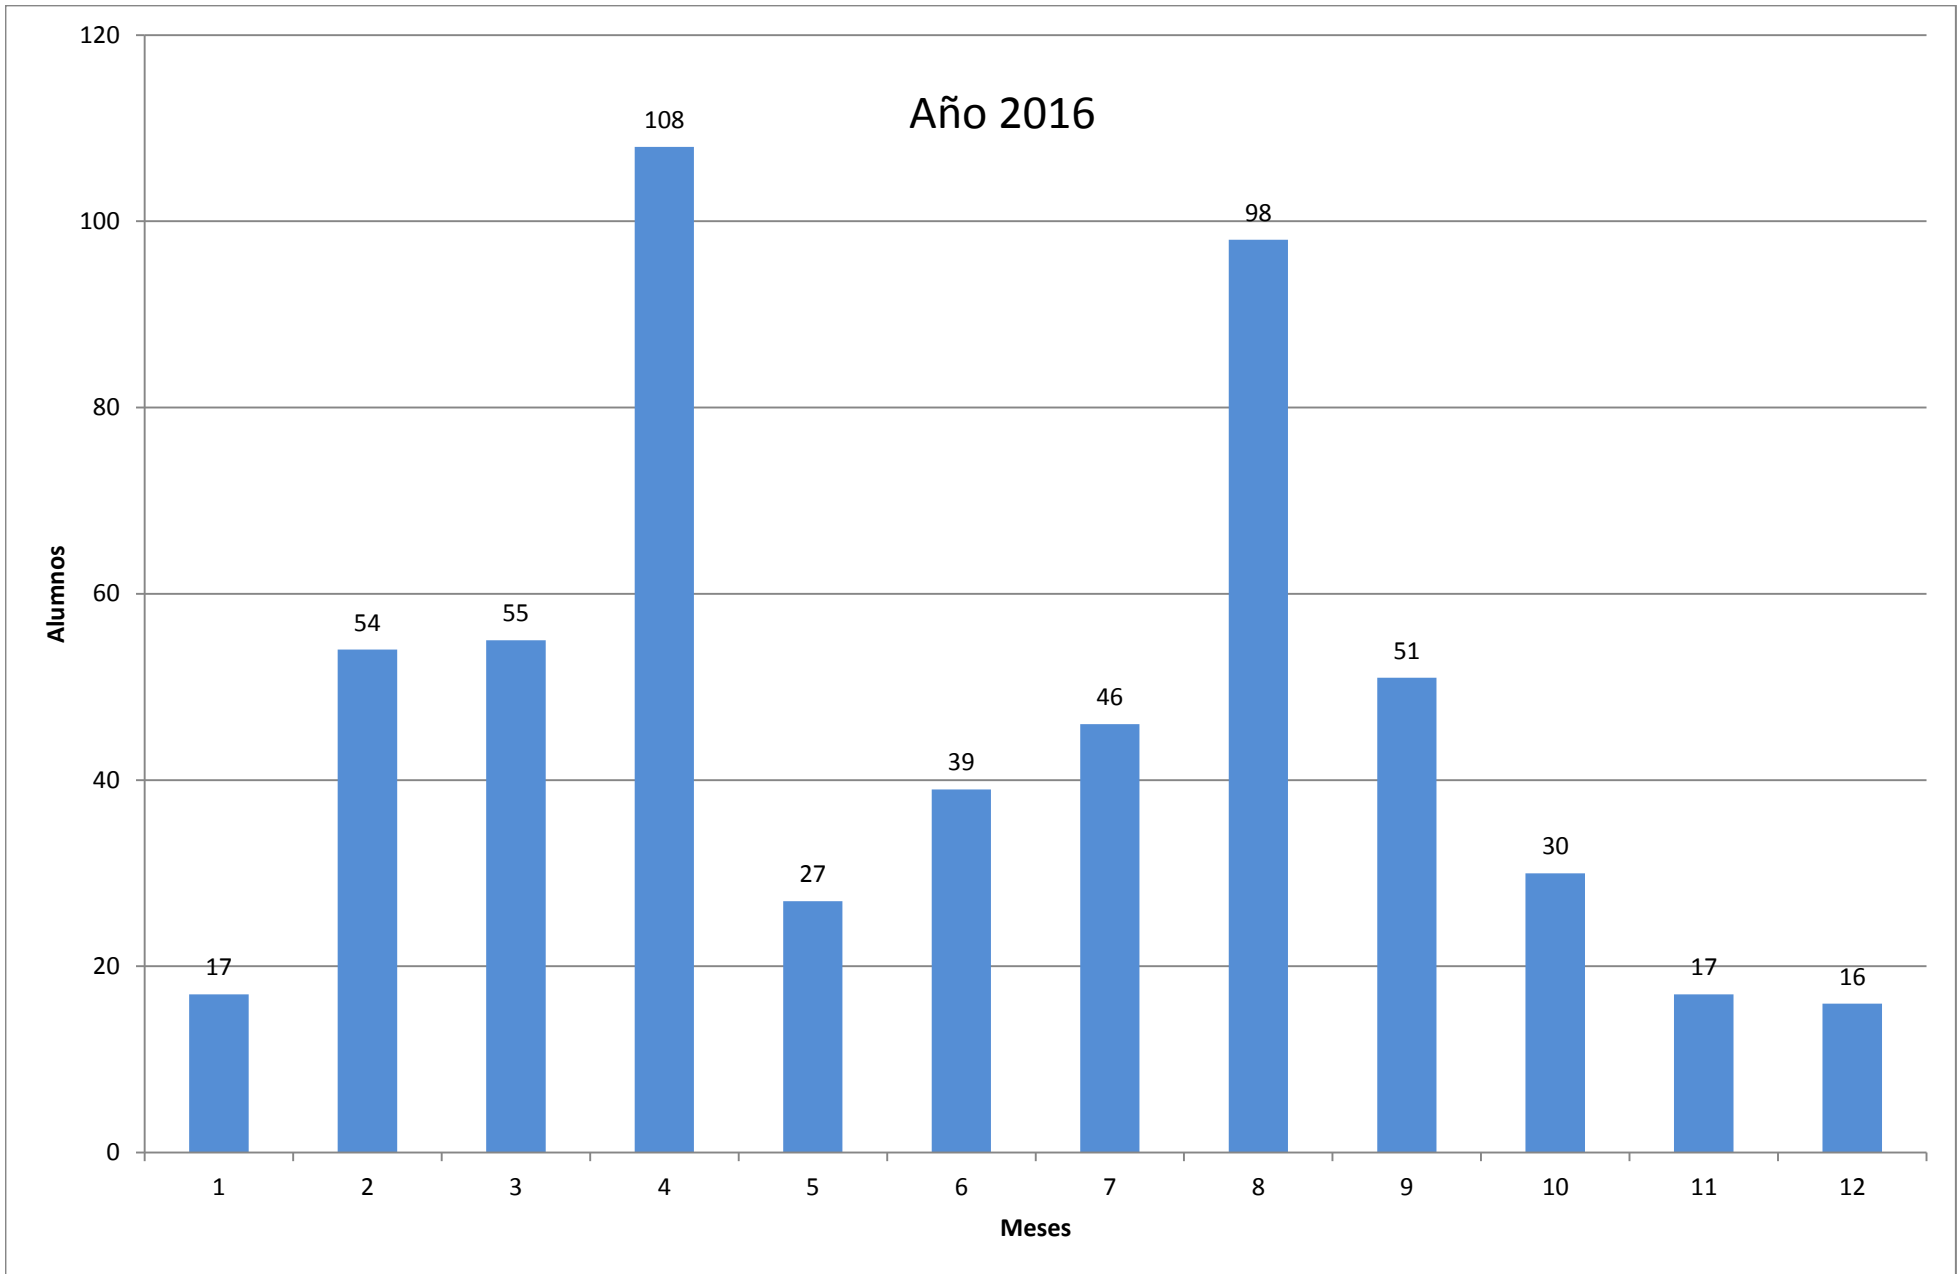

Año 2003

Año 2004

Año 2005

Año 2006

Año 2007

Año 2008

Año 2009

Año 2010

AÑO 2011

Año 2012

Año 2013

Año 2014

Año 2015

ESTADISTICA INTERANUAL DE ALUMNOS DE LOS AÑOS 1987 A 2020

ANO 1987	703
ANO 1988	1.054
ANO 1989	1.163
ANO 1990	1.641
ANO 1991	1.565
ANO 1992	1.429
ANO 1993	1.195
ANO 1994	1.135
ANO 1995	1.143
ANO 1996	1.176
ANO 1997	953
ANO 1998	945
ANO 1999	1.000
ANO 2000	873
ANO 2001	897
ANO 2002	946
ANO 2003	790
ANO 2004	700
ANO 2005	790
ANO 2006	642
ANO 2007	725
ANO 2008	887
Año 2009	685
Año 2010	701
Año 2011	621
Año 2012	642
Año 2013	567
Año 2014	620
Año 2015	519
Año 2016	558
Año 2017	
Año 2018	
Año 2019	
Año 2020	
TOTAL	27.265

ESTADISTICA INTERANUAL DE ALUMNOS

AÑOS 1987 A 2000

	1987	1988	1989	1990
ENERO	39	64	69	99
FEBRERO	39	83	56	126
MARZO	58	87	101	145
ABRIL	50	104	81	133
MAYO	37	83	82	122
JUNIO	46	79	82	131
JULIO	78	121	133	204
AGOSTO	90	126	143	193
SEPTIEMBRE	93	102	135	176
OCTUBRE	58	93	114	110
NOVIEMBRE	65	67	96	118
DICIEMBRE	50	45	71	84
TOTAL	703	1054	1163	1641

	1991	1992	1993	1994	1995
ENERO	81	84	62	59	49
FEBRERO	117	113	98	98	60
MARZO	140	131	107	97	81
ABRIL	111	140	87	74	93
MAYO	123	91	73	60	78
JUNIO	116	95	69	65	86
JULIO	189	198	164	141	157
AGOSTO	199	174	165	149	186
SEPTIEMBRE	173	157	136	159	149
OCTUBRE	131	101	105	96	95
NOVIEMBRE	111	82	70	82	65
DICIEMBRE	74	63	59	55	44
TOTAL	1565	1429	1195	1135	1143