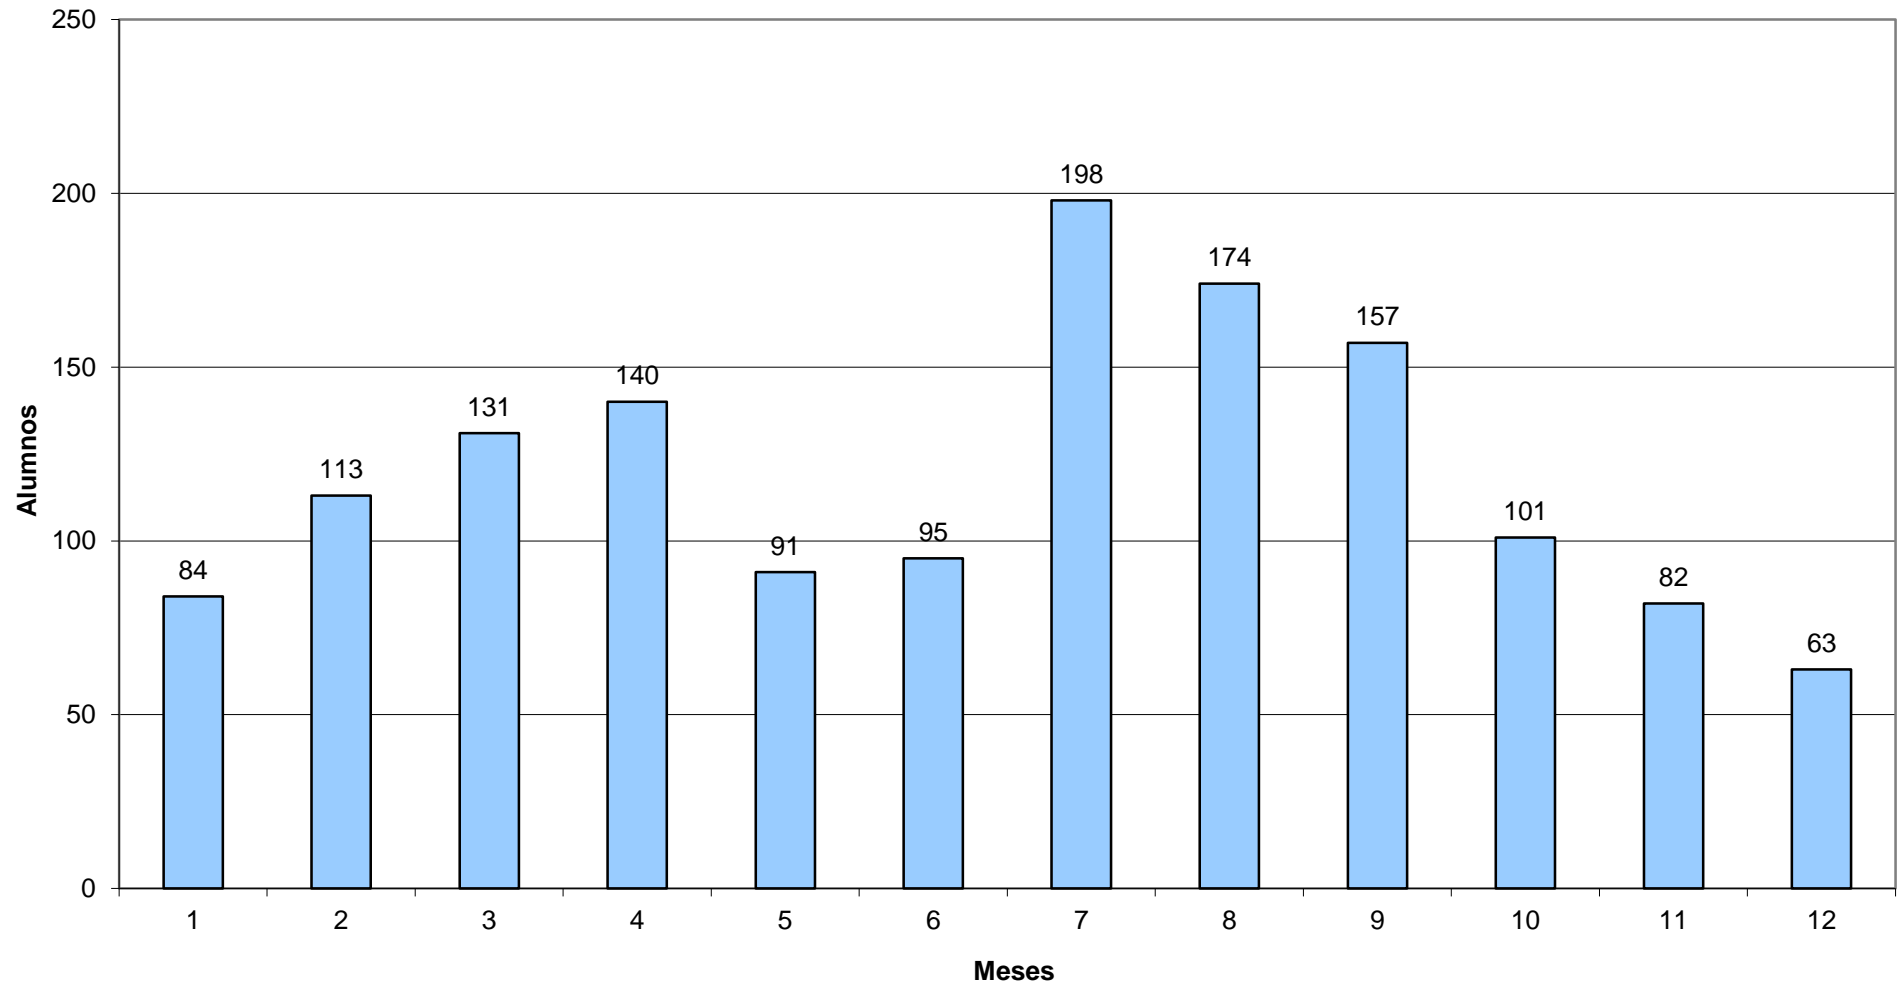

Año 1987

año 1988

Año 1989

Año 1990

Año 1991

Año 1992

Año 1993

Año 1994

Año 1995

Año 1996

Año 1997

Año 1998

Año 1999

Año 2000

Año 2001

Año 2002

Año 2003

Año 2004

Año 2005

Año 2006

Año 2007

Año 2008

Año 2009

Año 2010

AÑO 2011

Año 2012

Año 2013

Año 2014

Año 2015

ESTADISTICA INTERANUAL DE ALUMNOS DE LOS AÑOS 1987 A 2020

ANO 1987	703
ANO 1988	1.054
ANO 1989	1.163
ANO 1990	1.641
ANO 1991	1.565
ANO 1992	1.429
ANO 1993	1.195
ANO 1994	1.135
ANO 1995	1.143
ANO 1996	1.176
ANO 1997	953
ANO 1998	945
ANO 1999	1.000
ANO 2000	873
ANO 2001	897
ANO 2002	946
ANO 2003	790
ANO 2004	700
ANO 2005	790
ANO 2006	642
ANO 2007	725
ANO 2008	887
Año 2009	685
Año 2010	701
Año 2011	621
Año 2012	642
Año 2013	567
Año 2014	620
Año 2015	519
Año 2016	558
Año 2017	
Año 2018	
Año 2019	
Año 2020	
TOTAL	27.265