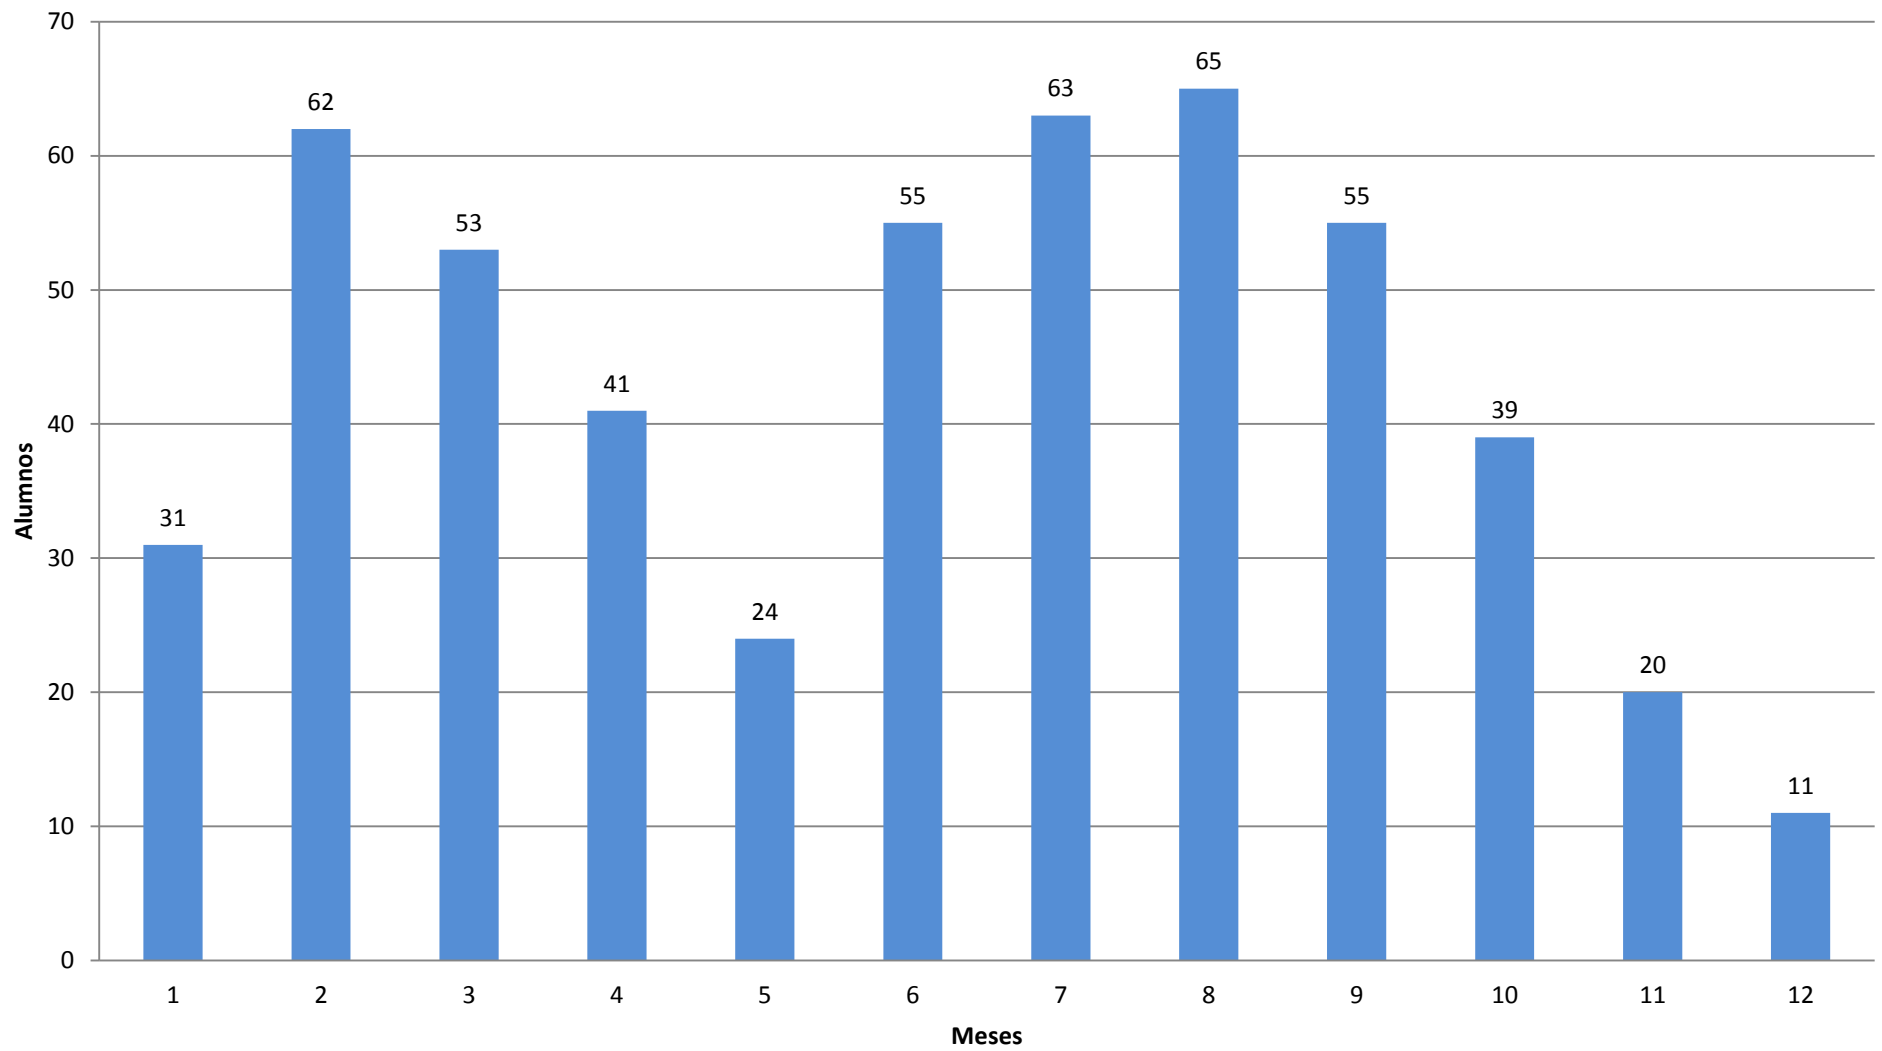

Año 2003

Año 2004

Año 2005

Año 2006

Año 2007

Año 2008

Año 2009

Año 2010

AÑO 2011

Año 2012

Año 2013

Año 2014

Año 2015

ESTADISTICA INTERANUAL DE ALUMNOS DE LOS AÑOS 1987 A 2020

ANO 1987	703
ANO 1988	1.054
ANO 1989	1.163
ANO 1990	1.641
ANO 1991	1.565
ANO 1992	1.429
ANO 1993	1.195
ANO 1994	1.135
ANO 1995	1.143
ANO 1996	1.176
ANO 1997	953
ANO 1998	945
ANO 1999	1.000
ANO 2000	873
ANO 2001	897
ANO 2002	946
ANO 2003	790
ANO 2004	700
ANO 2005	790
ANO 2006	642
ANO 2007	725
ANO 2008	887
Año 2009	685
Año 2010	701
Año 2011	621
Año 2012	642
Año 2013	567
Año 2014	620
Año 2015	519
Año 2016	558
Año 2017	
Año 2018	
Año 2019	
Año 2020	
TOTAL	27.265

ESTADISTICA INTERANUAL DE ALUMNOS

AÑOS 1987 A 2000

	1987	1988	1989	1990
ENERO	39	64	69	99
FEBRERO	39	83	56	126
MARZO	58	87	101	145
ABRIL	50	104	81	133
MAYO	37	83	82	122
JUNIO	46	79	82	131
JULIO	78	121	133	204
AGOSTO	90	126	143	193
SEPTIEMBRE	93	102	135	176
OCTUBRE	58	93	114	110
NOVIEMBRE	65	67	96	118
DICIEMBRE	50	45	71	84
TOTAL	703	1054	1163	1641

	1991	1992	1993	1994	1995
ENERO	81	84	62	59	49
FEBRERO	117	113	98	98	60
MARZO	140	131	107	97	81
ABRIL	111	140	87	74	93
MAYO	123	91	73	60	78
JUNIO	116	95	69	65	86
JULIO	189	198	164	141	157
AGOSTO	199	174	165	149	186
SEPTIEMBRE	173	157	136	159	149
OCTUBRE	131	101	105	96	95
NOVIEMBRE	111	82	70	82	65
DICIEMBRE	74	63	59	55	44
TOTAL	1565	1429	1195	1135	1143