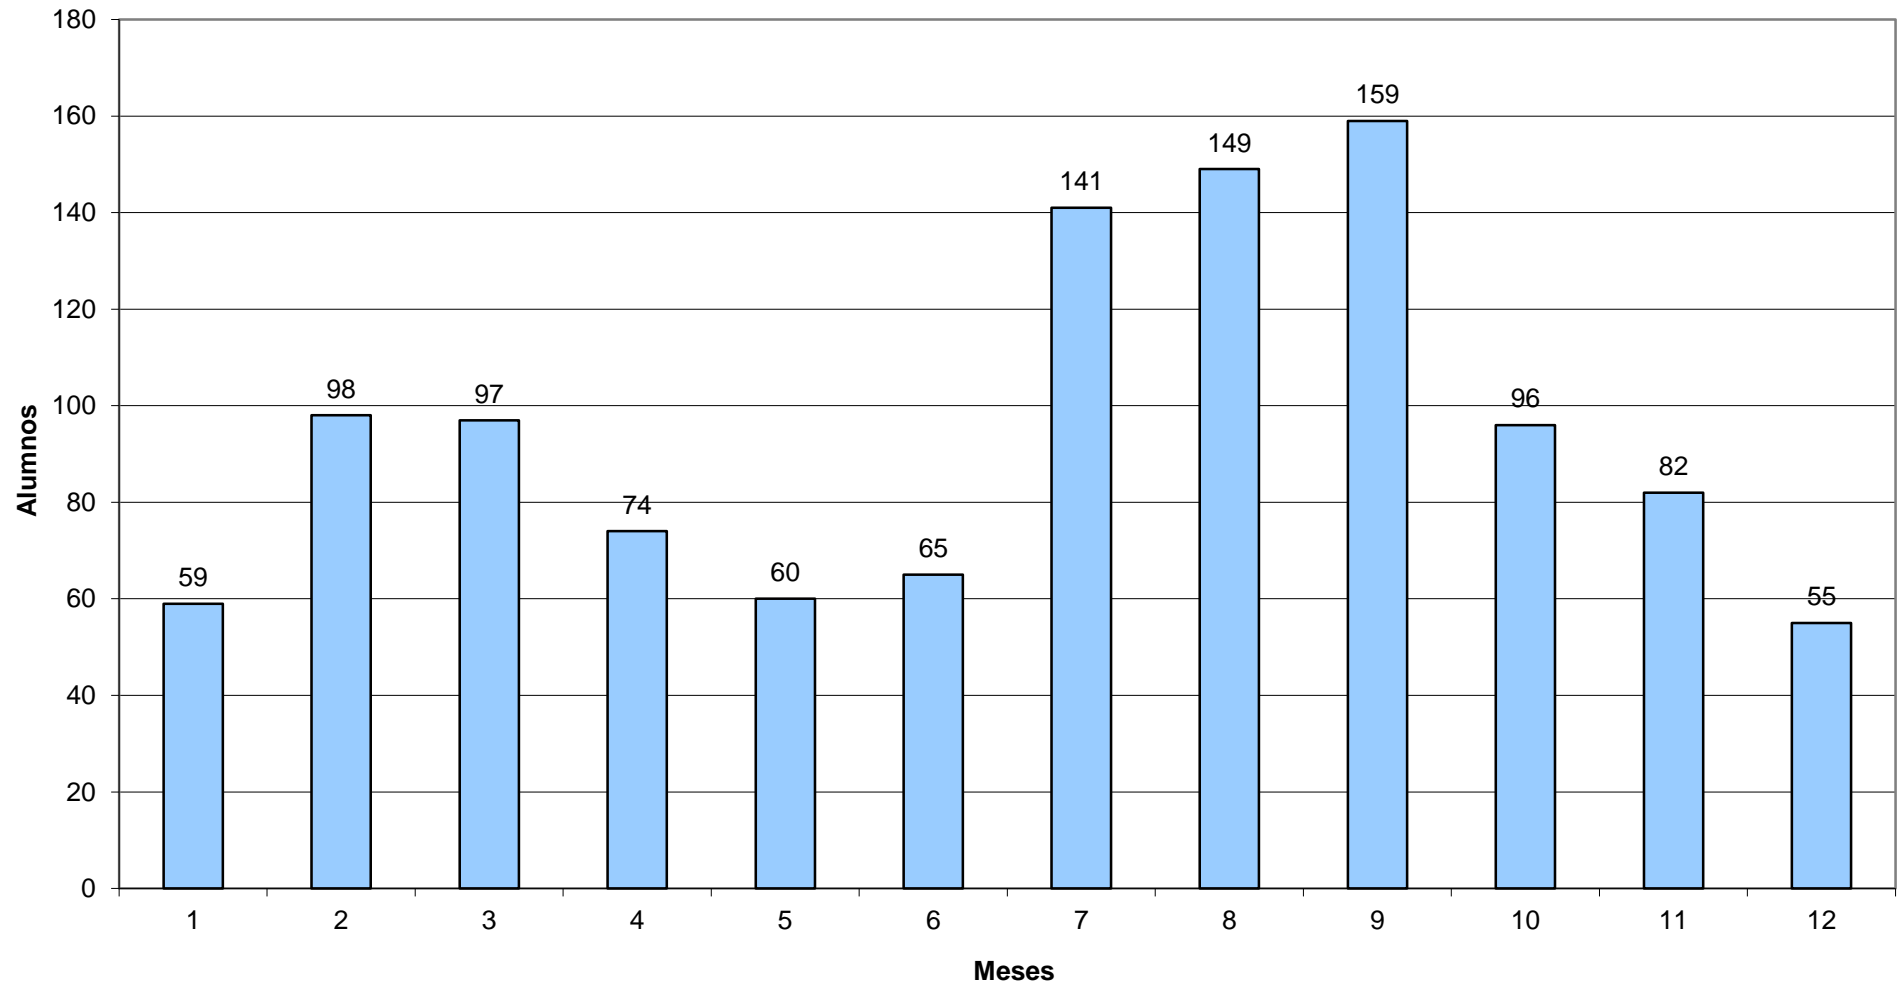

Año 1987

año 1988

Año 1989

Año 1990

Año 1991

Año 1992

Año 1993

Año 1994

Año 1995

Año 1996

Año 1997

Año 1998

Año 1999

Año 2000

Año 2001

Año 2002

Año 2003

Año 2004

Año 2005

Año 2006

Año 2007

Año 2008

Año 2009

Año 2010

AÑO 2011

Año 2012

Año 2013

Año 2014

Año 2015

ESTADISTICA INTERANUAL DE ALUMNOS DE LOS AÑOS 1987 A 2020

ANO 1987	703
ANO 1988	1.054
ANO 1989	1.163
ANO 1990	1.641
ANO 1991	1.565
ANO 1992	1.429
ANO 1993	1.195
ANO 1994	1.135
ANO 1995	1.143
ANO 1996	1.176
ANO 1997	953
ANO 1998	945
ANO 1999	1.000
ANO 2000	873
ANO 2001	897
ANO 2002	946
ANO 2003	790
ANO 2004	700
ANO 2005	790
ANO 2006	642
ANO 2007	725
ANO 2008	887
Año 2009	685
Año 2010	701
Año 2011	621
Año 2012	642
Año 2013	567
Año 2014	620
Año 2015	519
Año 2016	558
Año 2017	
Año 2018	
Año 2019	
Año 2020	
TOTAL	27.265