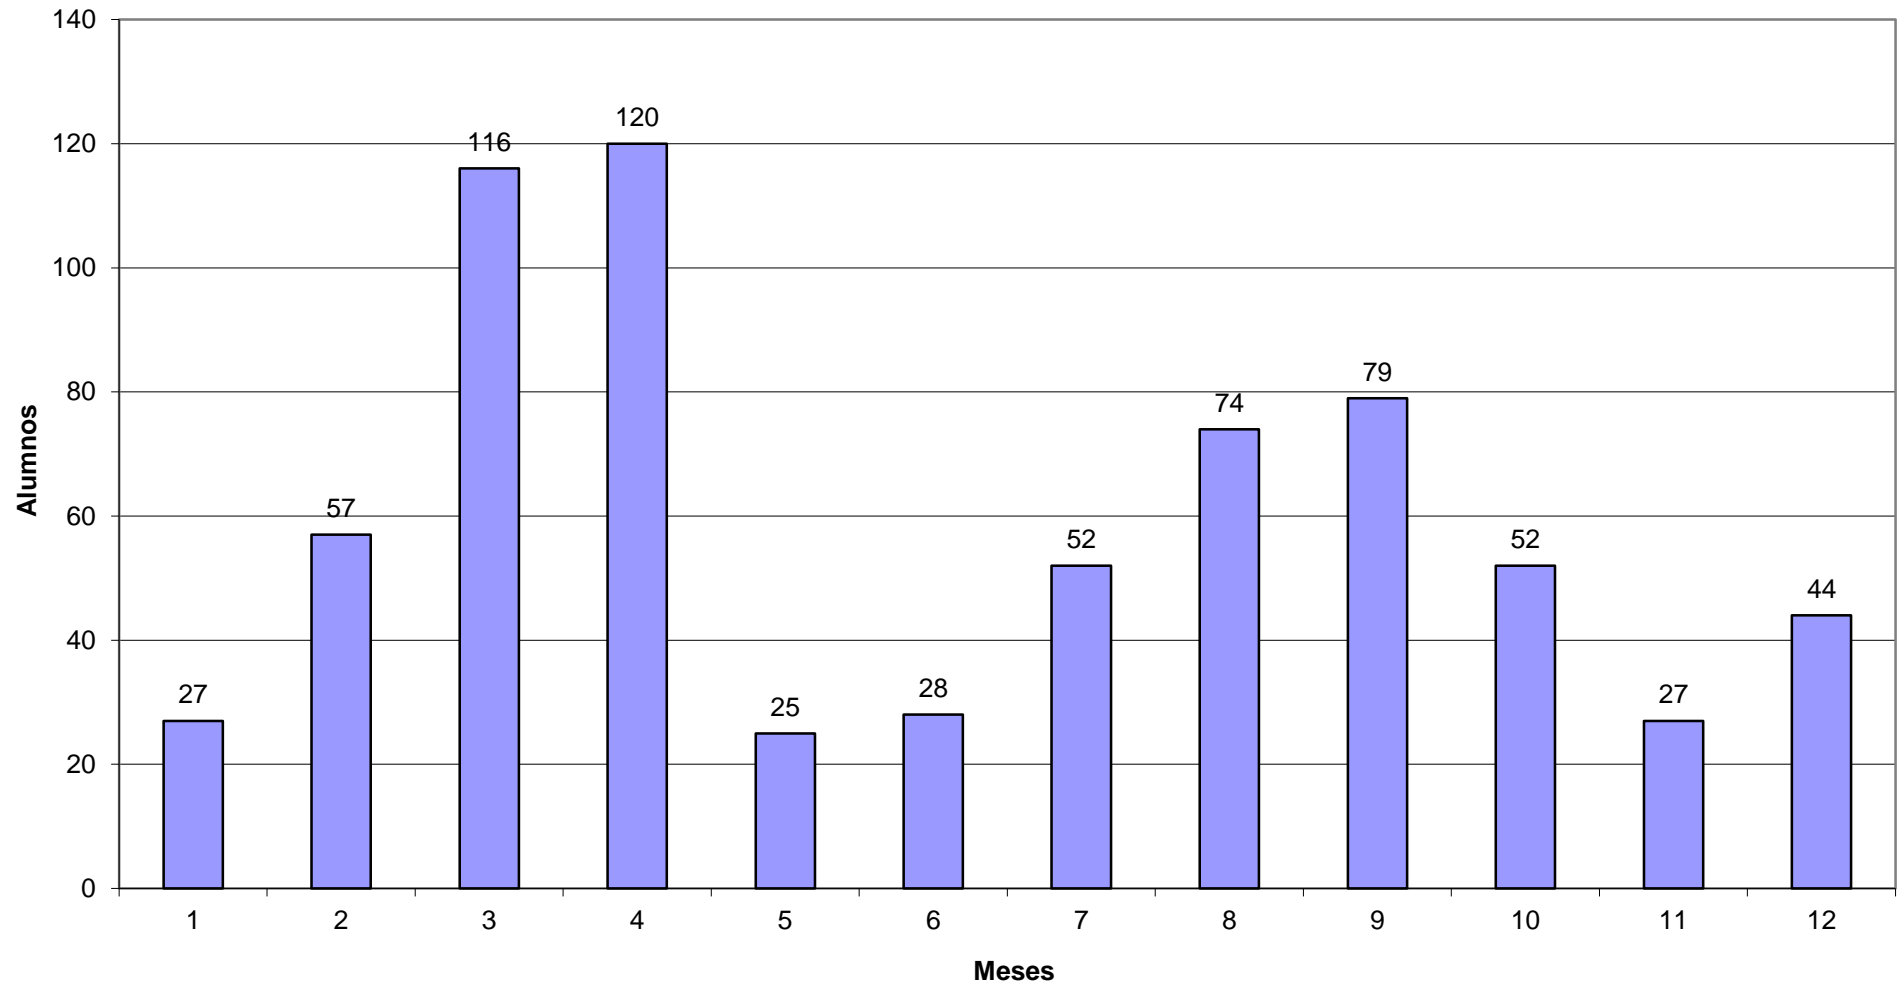

Año 1995

Año 1996

Año 1997

Año 1998

Año 1999

Año 2000

Año 2001

Año 2002

Año 2003

Año 2004

Año 2005

Año 2006

Año 2007

Año 2008

Año 2009

Año 2010

AÑO 2011

Año 2012

Año 2013

Año 2014

Año 2015

ESTADISTICA INTERANUAL DE ALUMNOS DE LOS AÑOS 1987 A 2020

ANO 1987	703
ANO 1988	1.054
ANO 1989	1.163
ANO 1990	1.641
ANO 1991	1.565
ANO 1992	1.429
ANO 1993	1.195
ANO 1994	1.135
ANO 1995	1.143
ANO 1996	1.176
ANO 1997	953
ANO 1998	945
ANO 1999	1.000
ANO 2000	873
ANO 2001	897
ANO 2002	946
ANO 2003	790
ANO 2004	700
ANO 2005	790
ANO 2006	642
ANO 2007	725
ANO 2008	887
Año 2009	685
Año 2010	701
Año 2011	621
Año 2012	642
Año 2013	567
Año 2014	620
Año 2015	519
Año 2016	558
Año 2017	
Año 2018	
Año 2019	
Año 2020	
TOTAL	27.265