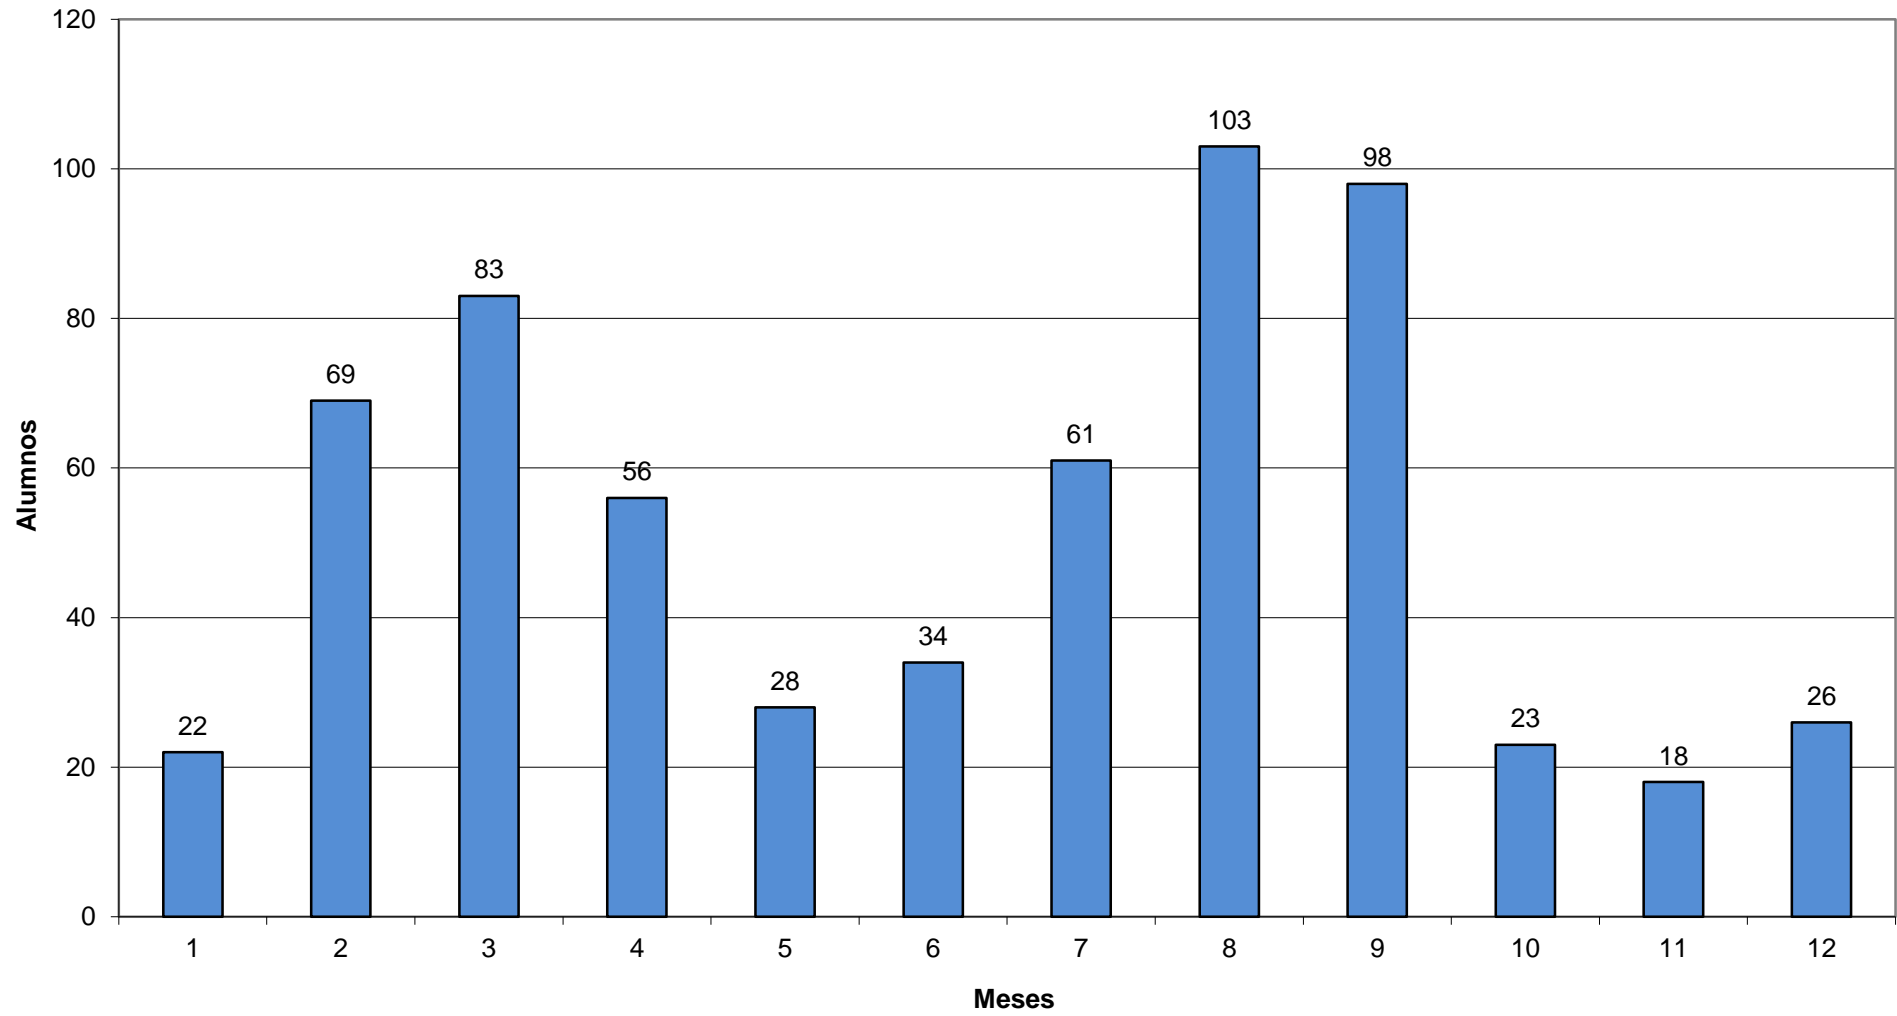

Año 1995

Año 1996

Año 1997

Año 1998

Año 1999

Año 2000

Año 2001

Año 2002

Año 2003

Año 2004

Año 2005

Año 2006

Año 2007

Año 2008

Año 2009

Año 2010

AÑO 2011

Año 2012

Año 2013

Año 2014

Año 2015

ESTADISTICA INTERANUAL DE ALUMNOS DE LOS AÑOS 1987 A 2020

ANO 1987	703
ANO 1988	1.054
ANO 1989	1.163
ANO 1990	1.641
ANO 1991	1.565
ANO 1992	1.429
ANO 1993	1.195
ANO 1994	1.135
ANO 1995	1.143
ANO 1996	1.176
ANO 1997	953
ANO 1998	945
ANO 1999	1.000
ANO 2000	873
ANO 2001	897
ANO 2002	946
ANO 2003	790
ANO 2004	700
ANO 2005	790
ANO 2006	642
ANO 2007	725
ANO 2008	887
Año 2009	685
Año 2010	701
Año 2011	621
Año 2012	642
Año 2013	567
Año 2014	620
Año 2015	519
Año 2016	558
Año 2017	
Año 2018	
Año 2019	
Año 2020	
TOTAL	27.265