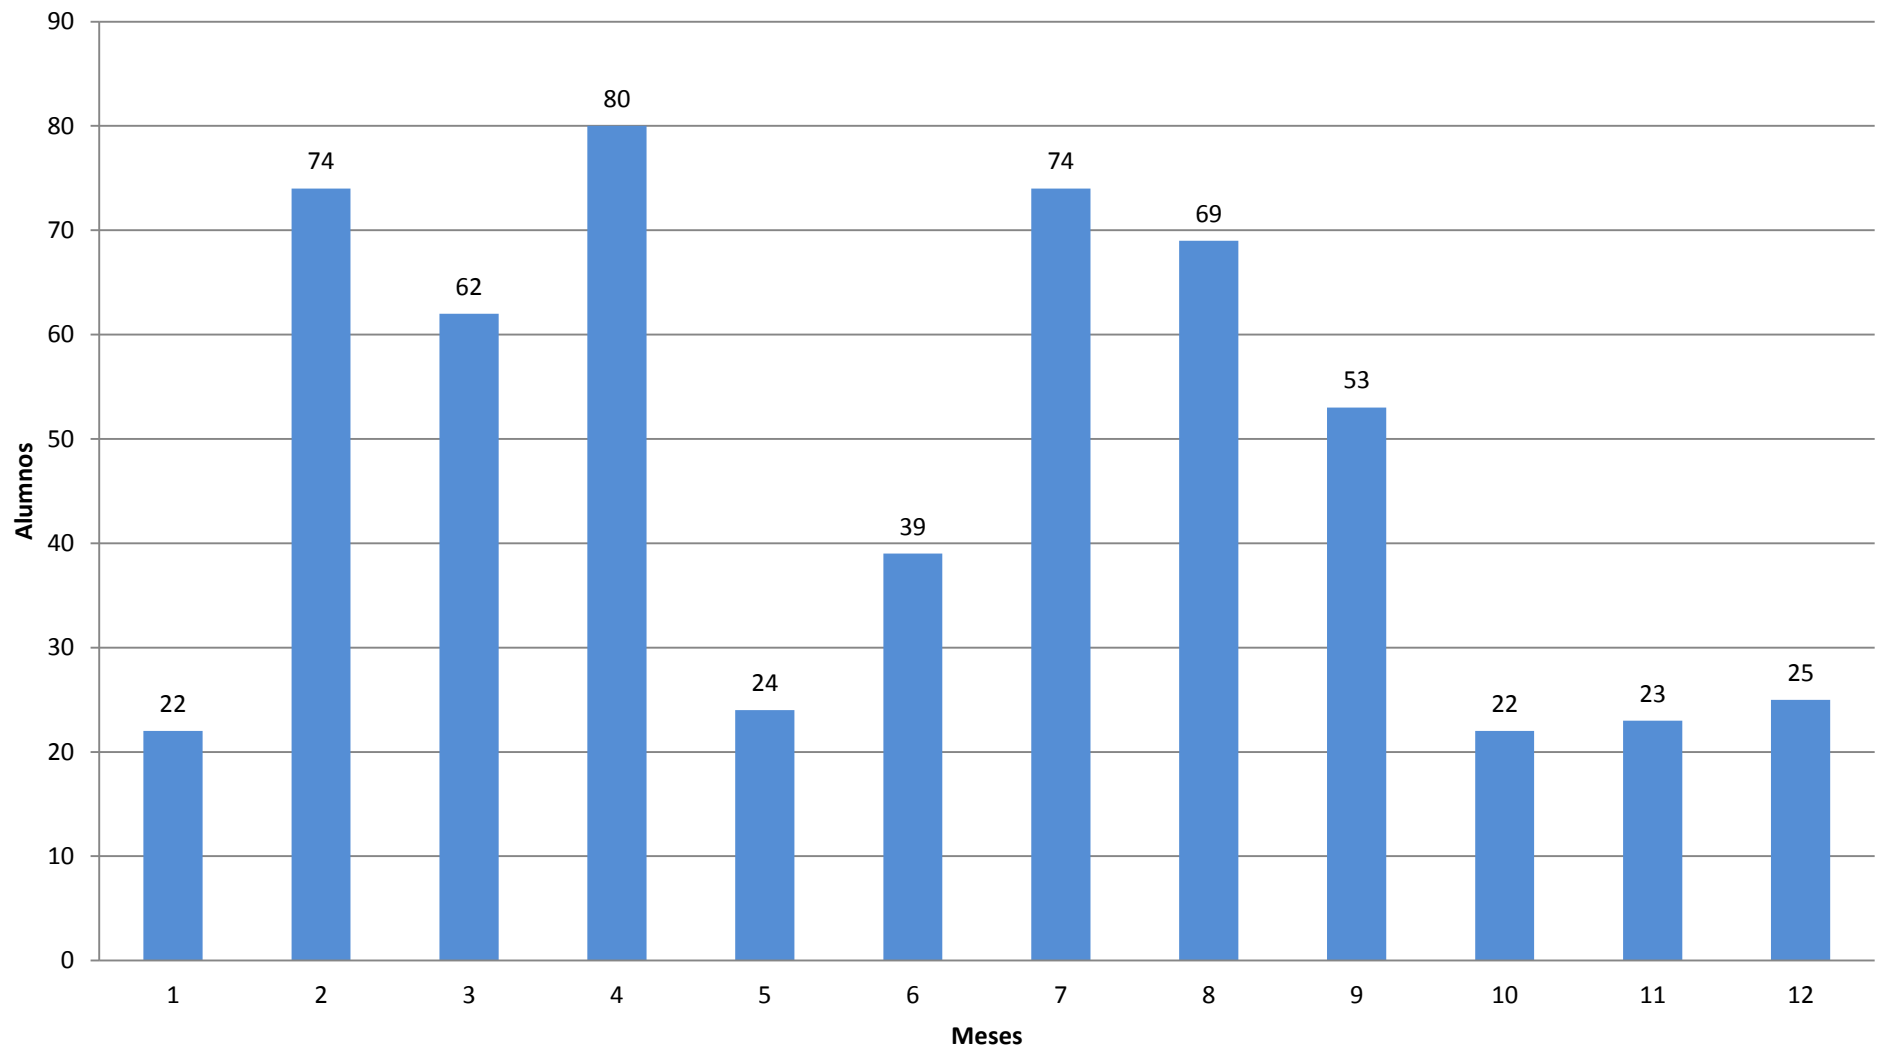

Año 1995

Año 1996

Año 1997

Año 1998

Año 1999

Año 2000

Año 2001

Año 2002

Año 2003

Año 2004

Año 2005

Año 2006

Año 2007

Año 2008

Año 2009

Año 2010

AÑO 2011

Año 2012

Año 2013

Año 2014

Año 2015

ESTADISTICA INTERANUAL DE ALUMNOS DE LOS AÑOS 1987 A 2020

ANO 1987	703
ANO 1988	1.054
ANO 1989	1.163
ANO 1990	1.641
ANO 1991	1.565
ANO 1992	1.429
ANO 1993	1.195
ANO 1994	1.135
ANO 1995	1.143
ANO 1996	1.176
ANO 1997	953
ANO 1998	945
ANO 1999	1.000
ANO 2000	873
ANO 2001	897
ANO 2002	946
ANO 2003	790
ANO 2004	700
ANO 2005	790
ANO 2006	642
ANO 2007	725
ANO 2008	887
Año 2009	685
Año 2010	701
Año 2011	621
Año 2012	642
Año 2013	567
Año 2014	620
Año 2015	519
Año 2016	558
Año 2017	
Año 2018	
Año 2019	
Año 2020	
TOTAL	27.265