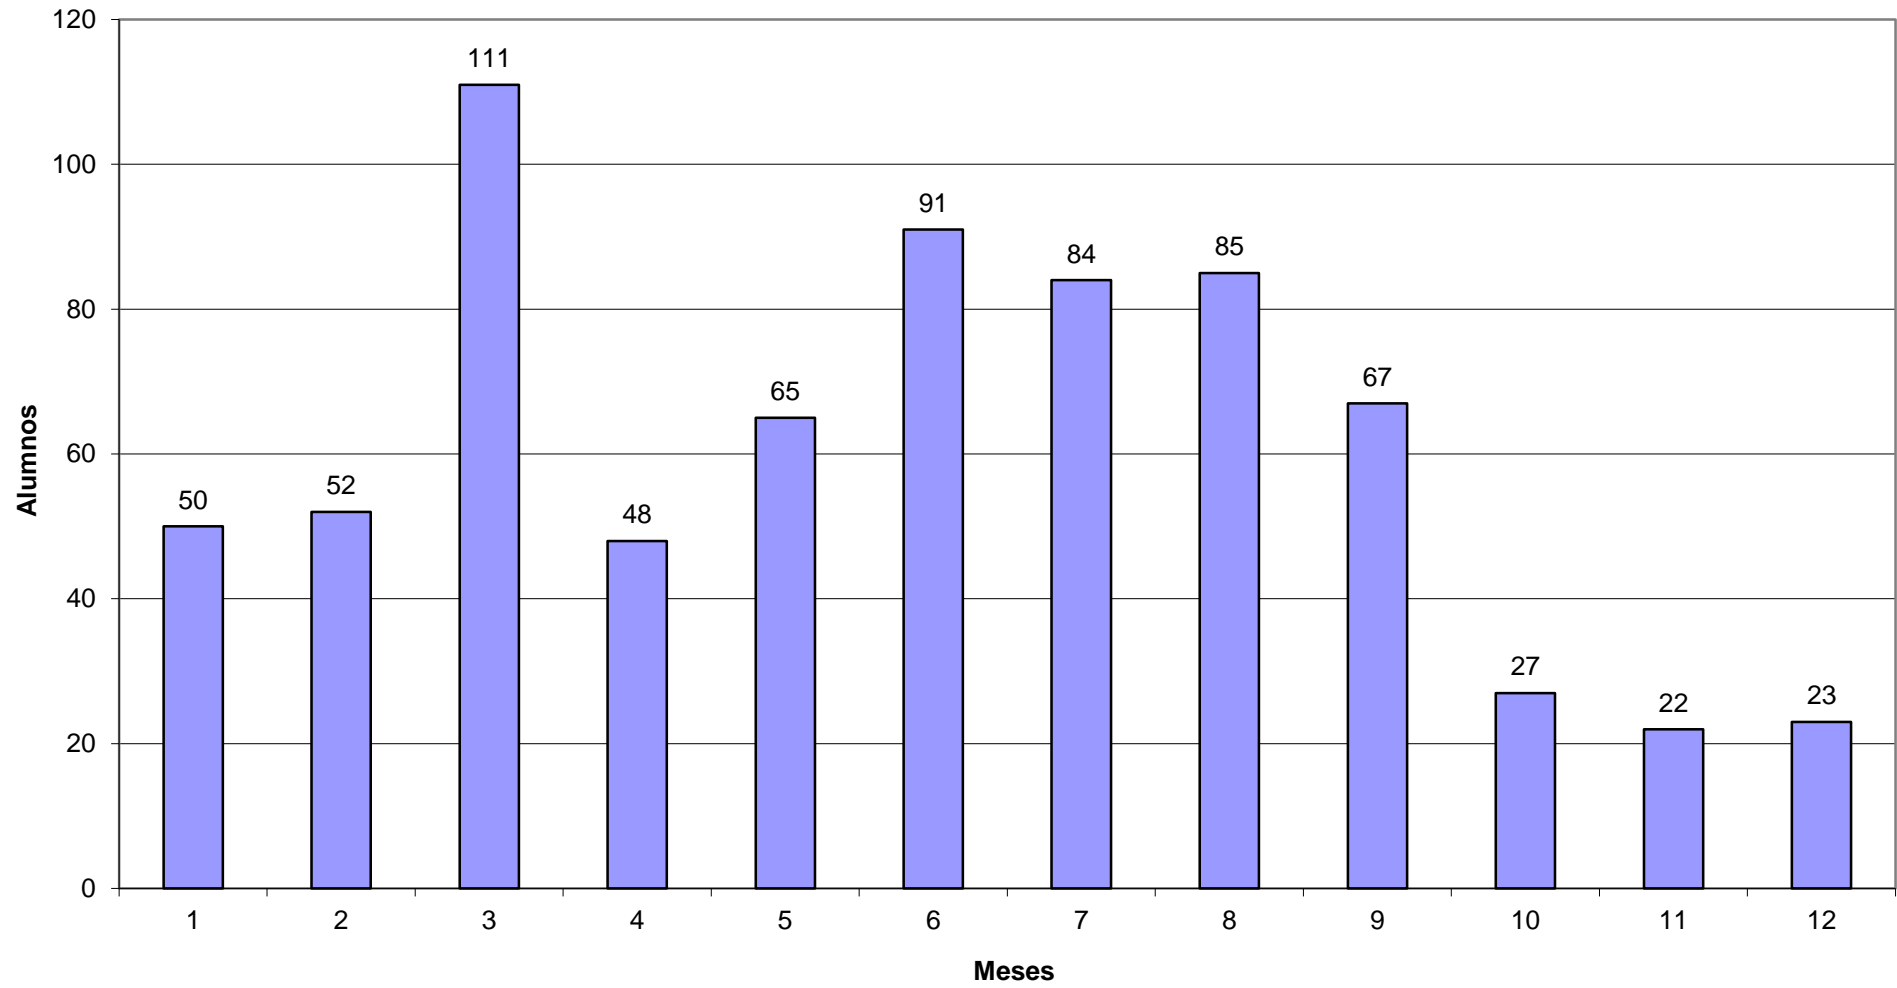

Año 1995

Año 1996

Año 1997

Año 1998

Año 1999

Año 2000

Año 2001

Año 2002

Año 2003

Año 2004

Año 2005

Año 2006

Año 2007

Año 2008

Año 2009

Año 2010

AÑO 2011

Año 2012

Año 2013

Año 2014

Año 2015

ESTADISTICA INTERANUAL DE ALUMNOS DE LOS AÑOS 1987 A 2020

ANO 1987	703
ANO 1988	1.054
ANO 1989	1.163
ANO 1990	1.641
ANO 1991	1.565
ANO 1992	1.429
ANO 1993	1.195
ANO 1994	1.135
ANO 1995	1.143
ANO 1996	1.176
ANO 1997	953
ANO 1998	945
ANO 1999	1.000
ANO 2000	873
ANO 2001	897
ANO 2002	946
ANO 2003	790
ANO 2004	700
ANO 2005	790
ANO 2006	642
ANO 2007	725
ANO 2008	887
Año 2009	685
Año 2010	701
Año 2011	621
Año 2012	642
Año 2013	567
Año 2014	620
Año 2015	519
Año 2016	558
Año 2017	
Año 2018	
Año 2019	
Año 2020	
TOTAL	27.265