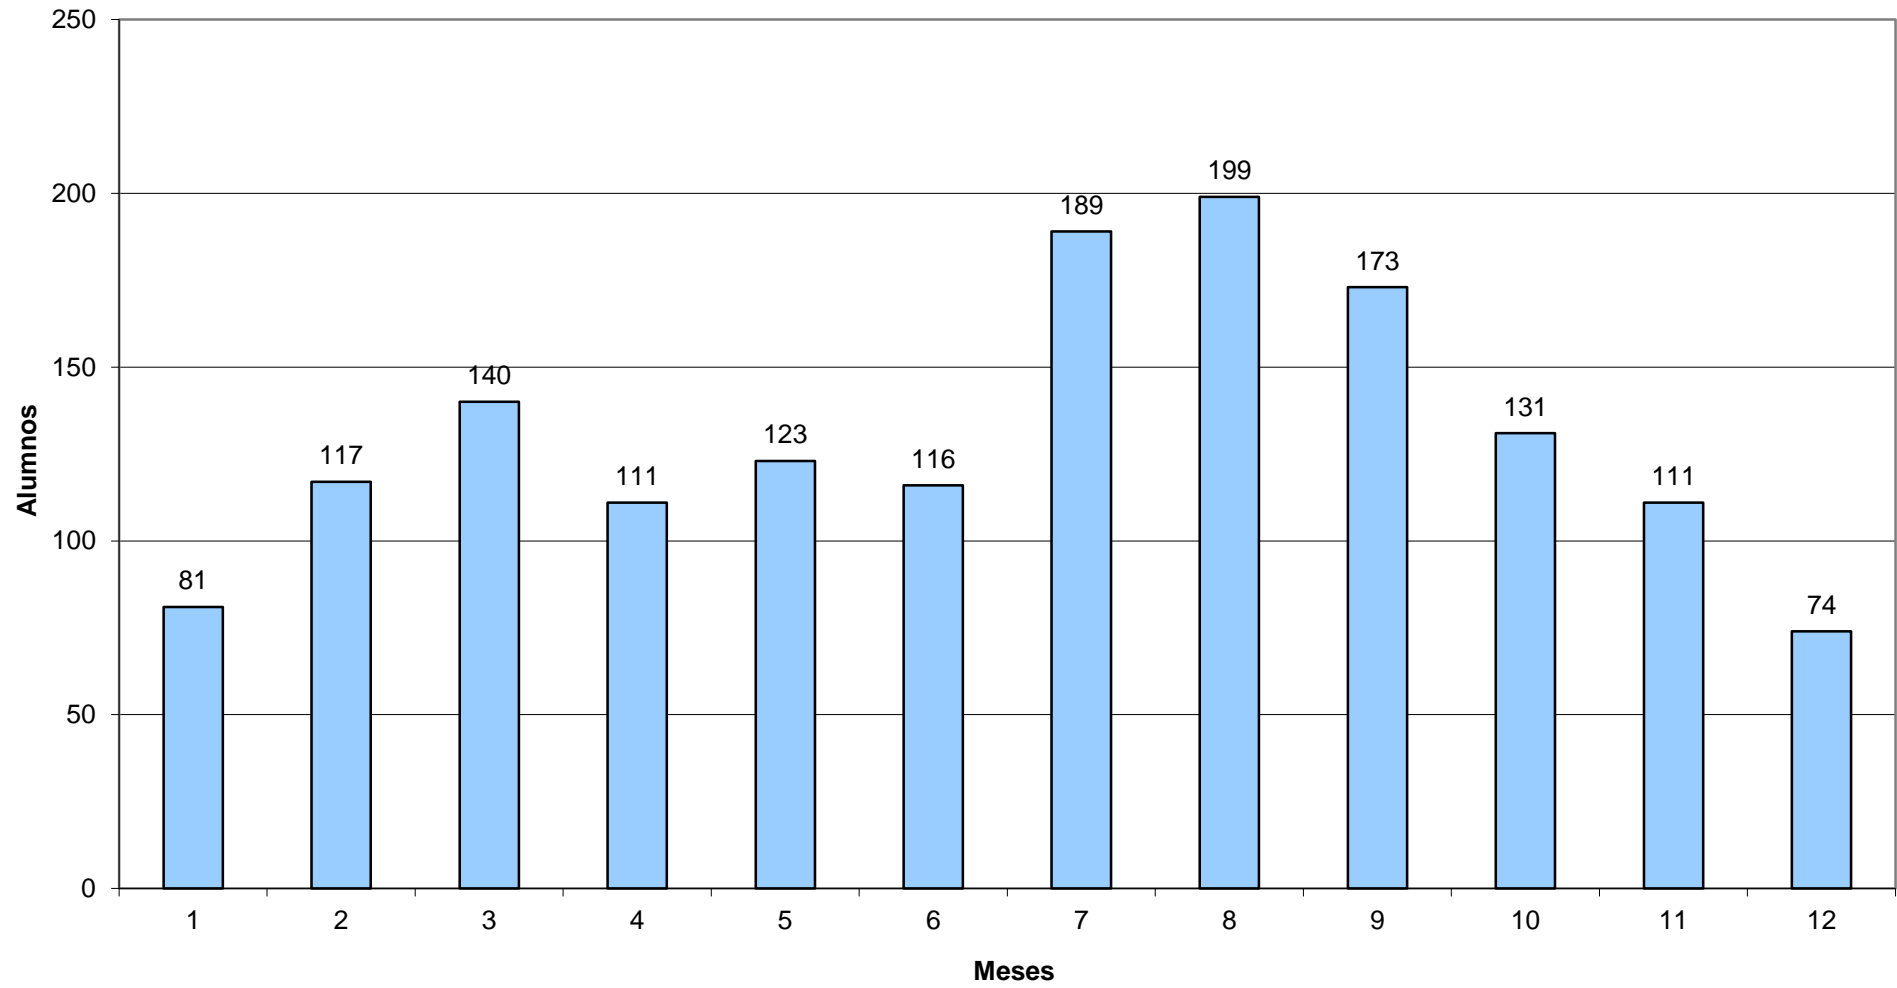

Año 1987

año 1988

Año 1989

Año 1990

Año 1991

Año 1992

Año 1993

Año 1994

Año 1995

Año 1996

Año 1997

Año 1998

Año 1999

Año 2000

Año 2001

Año 2002

Año 2003

Año 2004

Año 2005

Año 2006

Año 2007

Año 2008

Año 2009

Año 2010

AÑO 2011

Año 2012

Año 2013

Año 2014

Año 2015

ESTADISTICA INTERANUAL DE ALUMNOS DE LOS AÑOS 1987 A 2020

ANO 1987	703
ANO 1988	1.054
ANO 1989	1.163
ANO 1990	1.641
ANO 1991	1.565
ANO 1992	1.429
ANO 1993	1.195
ANO 1994	1.135
ANO 1995	1.143
ANO 1996	1.176
ANO 1997	953
ANO 1998	945
ANO 1999	1.000
ANO 2000	873
ANO 2001	897
ANO 2002	946
ANO 2003	790
ANO 2004	700
ANO 2005	790
ANO 2006	642
ANO 2007	725
ANO 2008	887
Año 2009	685
Año 2010	701
Año 2011	621
Año 2012	642
Año 2013	567
Año 2014	620
Año 2015	519
Año 2016	558
Año 2017	
Año 2018	
Año 2019	
Año 2020	
TOTAL	27.265