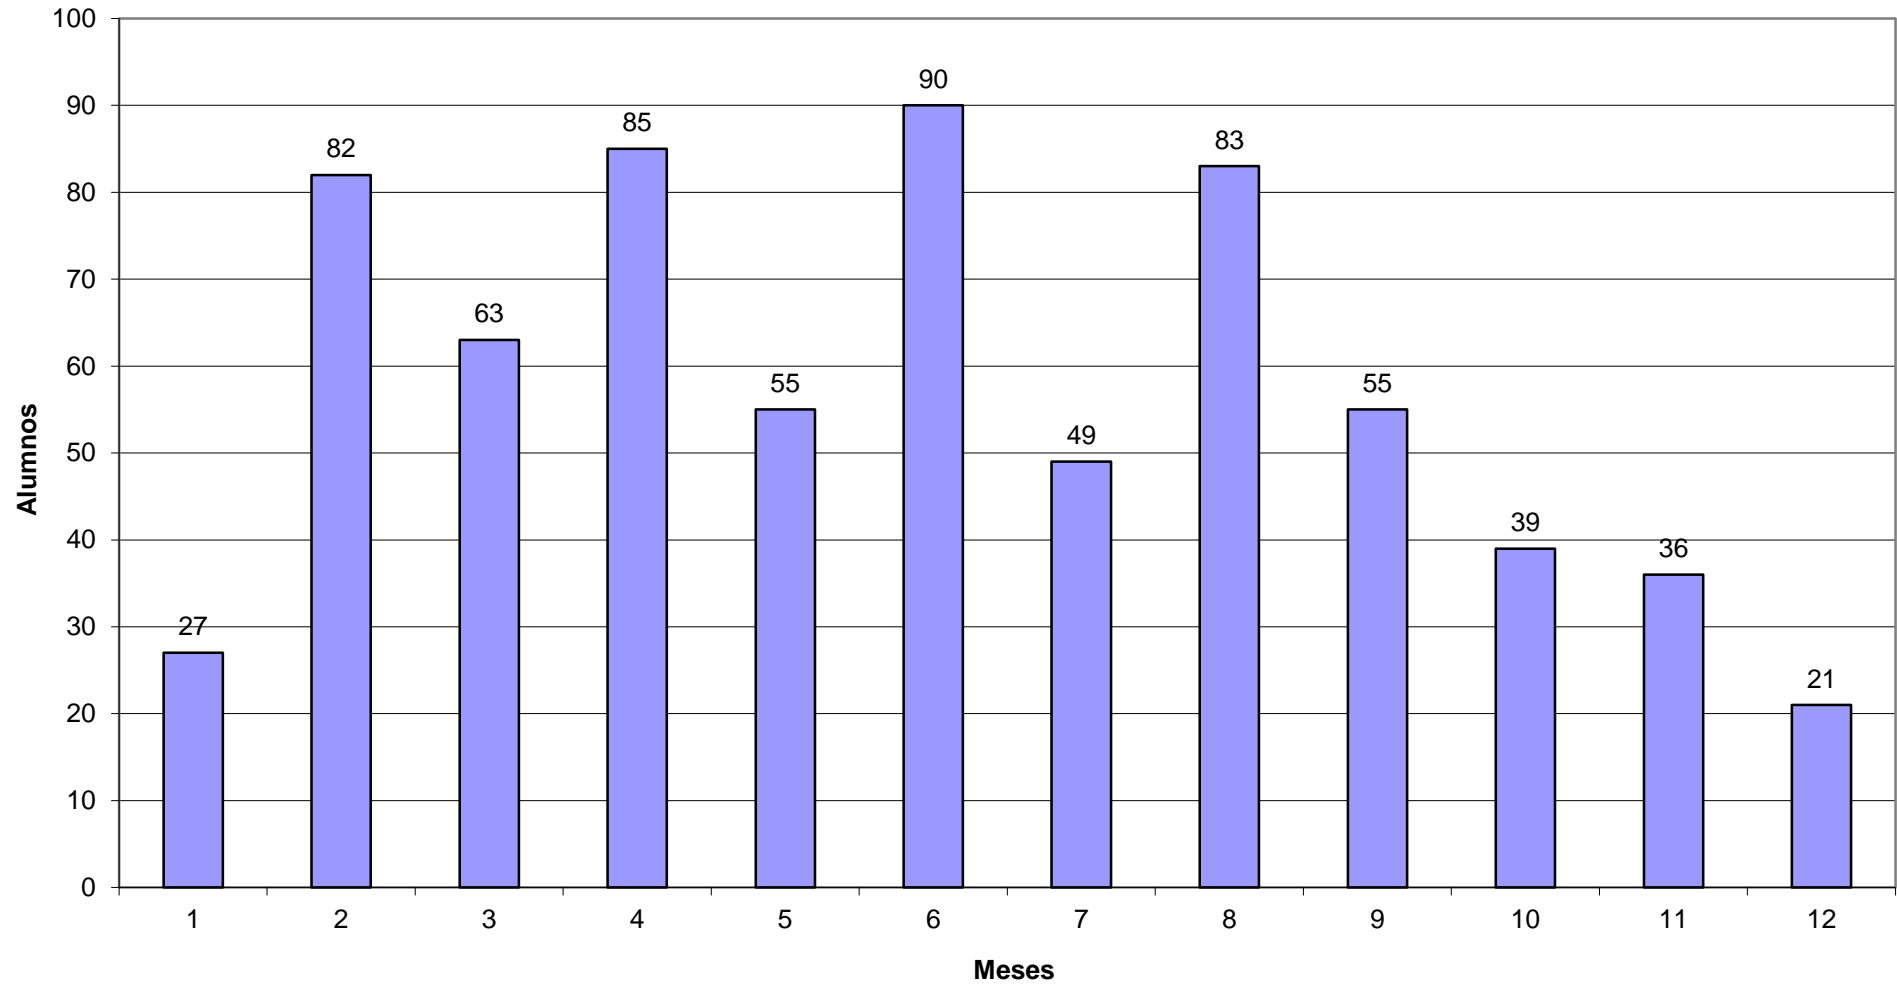

Año 1995

Año 1996

Año 1997

Año 1998

Año 1999

Año 2000

Año 2001

Año 2002

Año 2003

Año 2004

Año 2005

Año 2006

Año 2007

Año 2008

Año 2009

Año 2010

AÑO 2011

Año 2012

Año 2013

Año 2014

Año 2015

ESTADISTICA INTERANUAL DE ALUMNOS DE LOS AÑOS 1987 A 2020

ANO 1987	703
ANO 1988	1.054
ANO 1989	1.163
ANO 1990	1.641
ANO 1991	1.565
ANO 1992	1.429
ANO 1993	1.195
ANO 1994	1.135
ANO 1995	1.143
ANO 1996	1.176
ANO 1997	953
ANO 1998	945
ANO 1999	1.000
ANO 2000	873
ANO 2001	897
ANO 2002	946
ANO 2003	790
ANO 2004	700
ANO 2005	790
ANO 2006	642
ANO 2007	725
ANO 2008	887
Año 2009	685
Año 2010	701
Año 2011	621
Año 2012	642
Año 2013	567
Año 2014	620
Año 2015	519
Año 2016	558
Año 2017	
Año 2018	
Año 2019	
Año 2020	
TOTAL	27.265