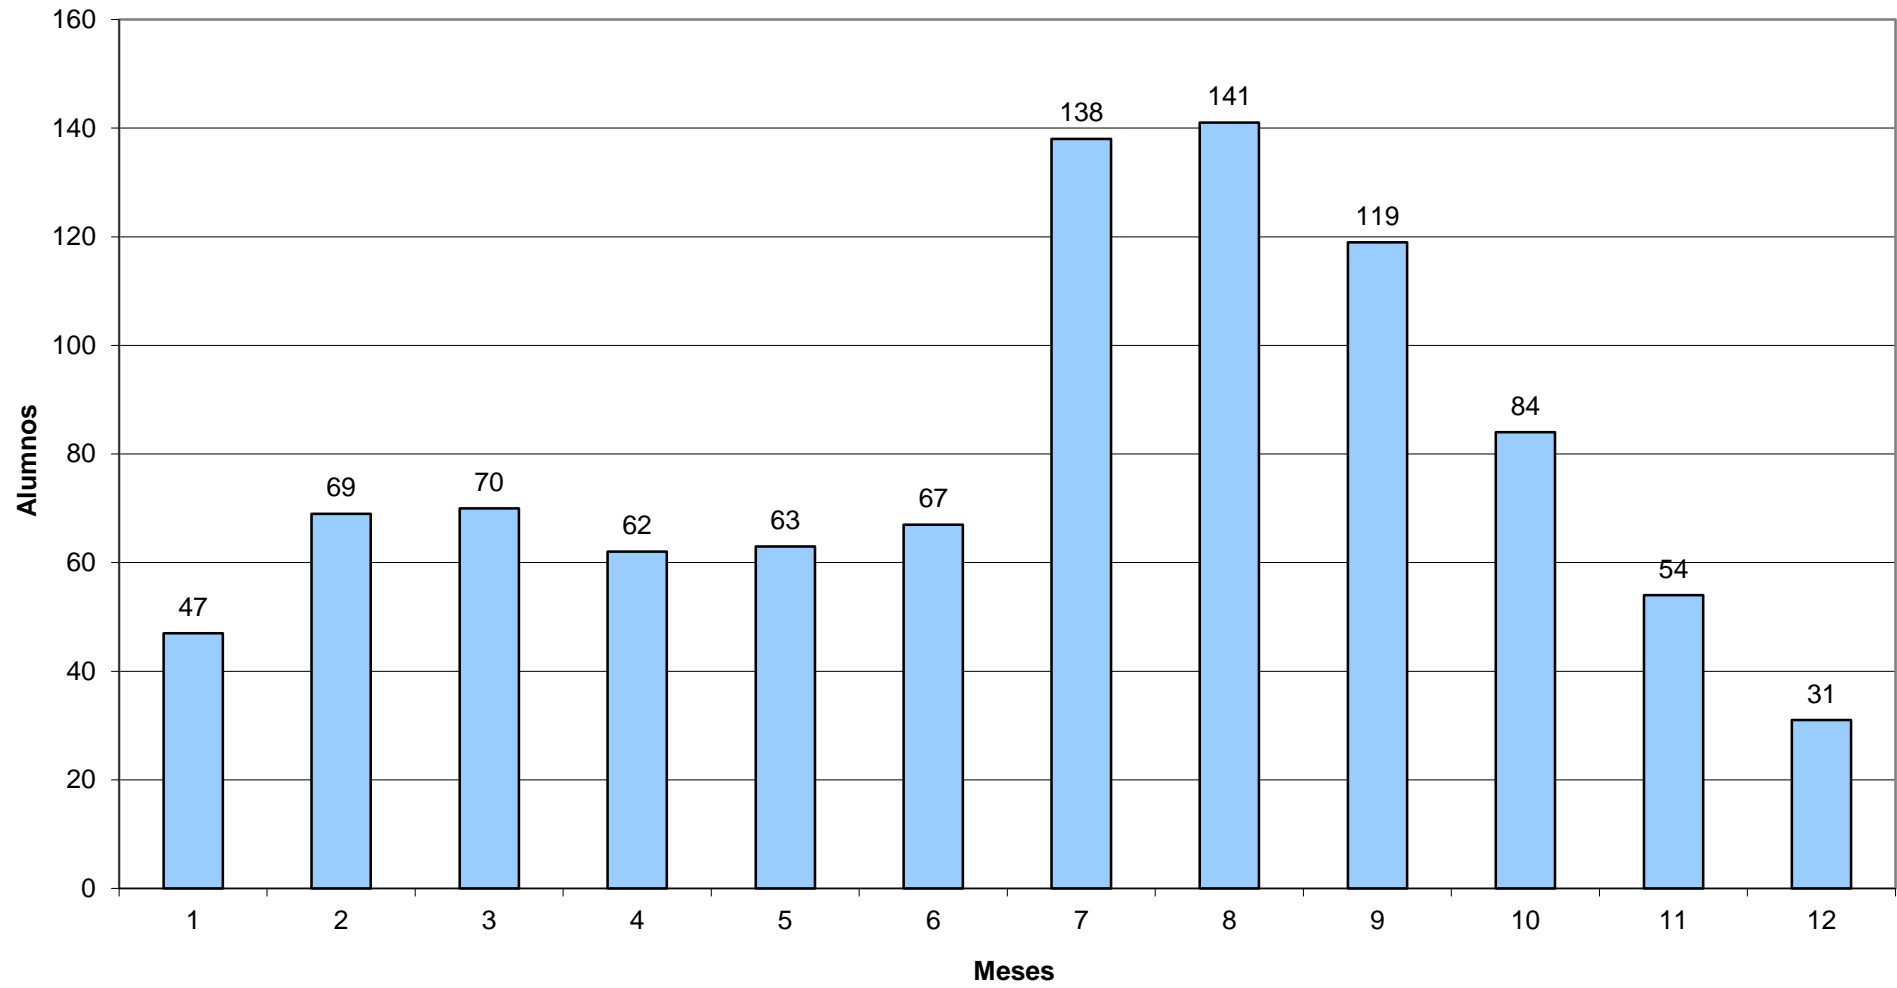

Año 1987

año 1988

Año 1989

Año 1990

Año 1991

Año 1992

Año 1993

Año 1994

Año 1995

Año 1996

Año 1997

Año 1998

Año 1999

Año 2000

Año 2001

Año 2002

Año 2003

Año 2004

Año 2005

Año 2006

Año 2007

Año 2008

Año 2009

Año 2010

AÑO 2011

Año 2012

Año 2013

Año 2014

Año 2015

ESTADISTICA INTERANUAL DE ALUMNOS DE LOS AÑOS 1987 A 2020

ANO 1987	703
ANO 1988	1.054
ANO 1989	1.163
ANO 1990	1.641
ANO 1991	1.565
ANO 1992	1.429
ANO 1993	1.195
ANO 1994	1.135
ANO 1995	1.143
ANO 1996	1.176
ANO 1997	953
ANO 1998	945
ANO 1999	1.000
ANO 2000	873
ANO 2001	897
ANO 2002	946
ANO 2003	790
ANO 2004	700
ANO 2005	790
ANO 2006	642
ANO 2007	725
ANO 2008	887
Año 2009	685
Año 2010	701
Año 2011	621
Año 2012	642
Año 2013	567
Año 2014	620
Año 2015	519
Año 2016	558
Año 2017	
Año 2018	
Año 2019	
Año 2020	
TOTAL	27.265