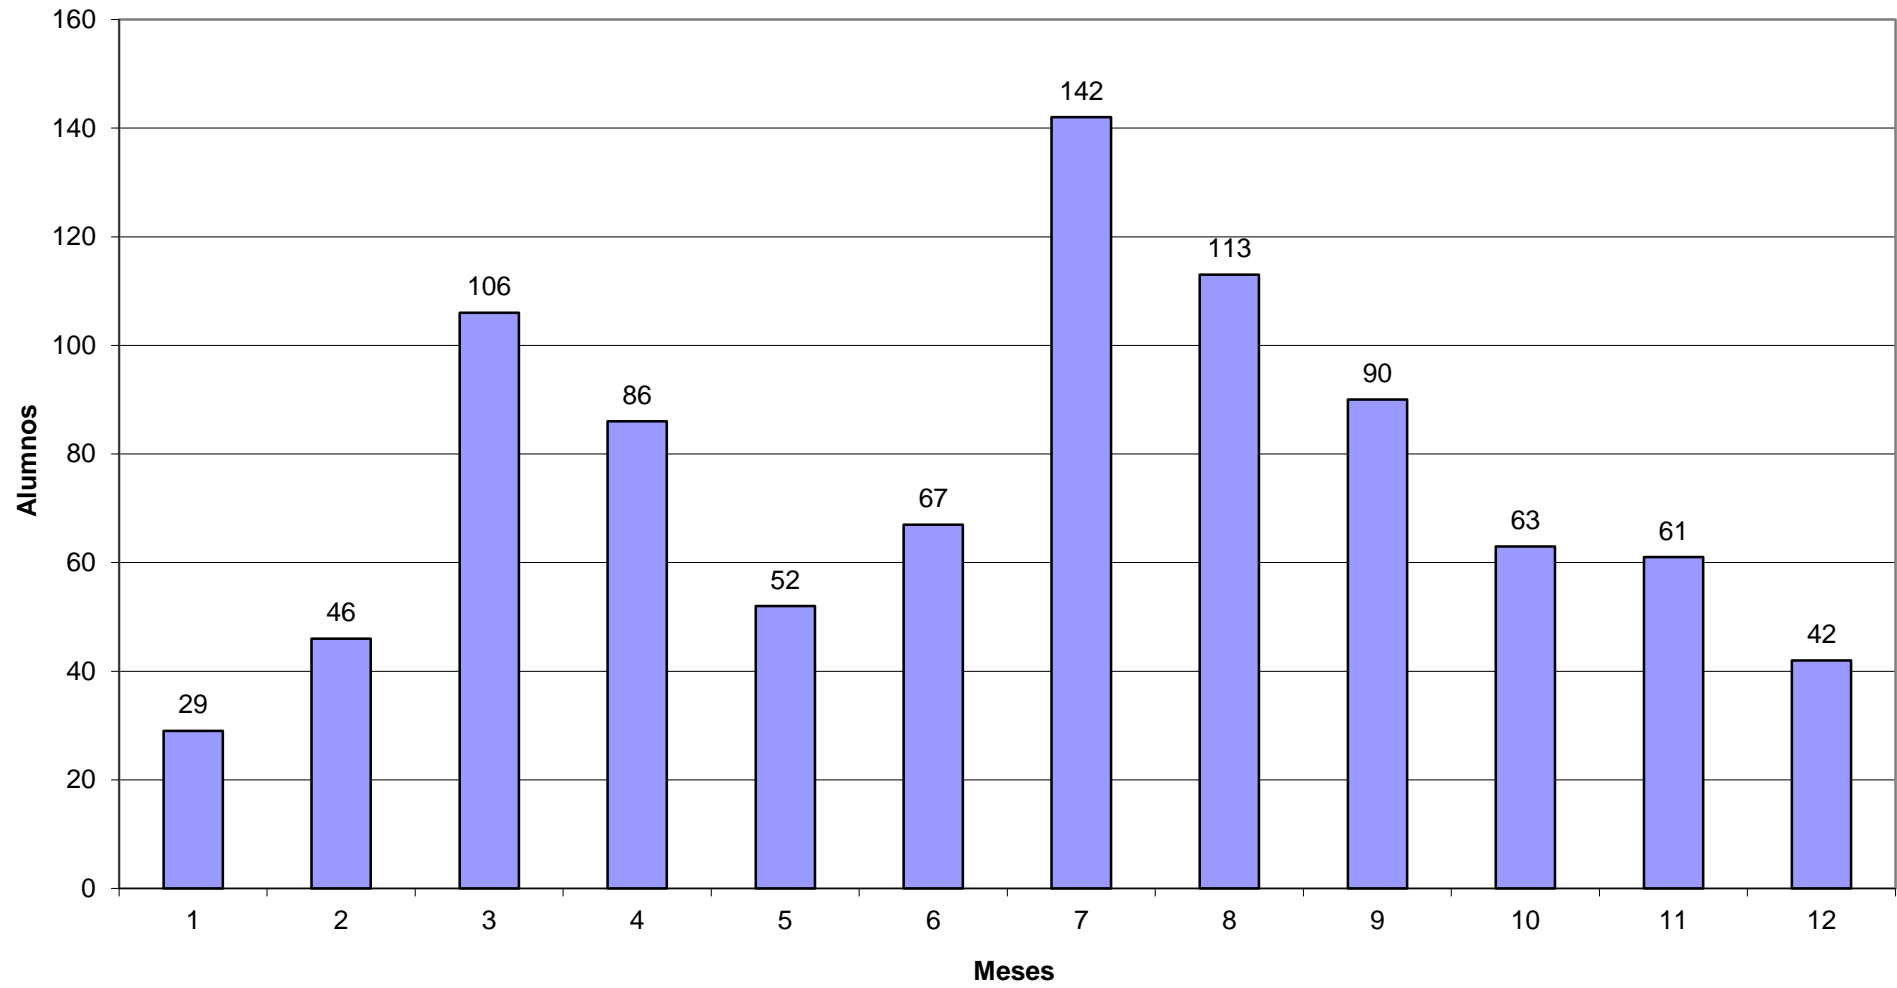

Año 1987

año 1988

Año 1989

Año 1990

Año 1991

Año 1992

Año 1993

Año 1994

Año 1995

Año 1996

Año 1997

Año 1998

Año 1999

Año 2000

Año 2001

Año 2002

Año 2003

Año 2004

Año 2005

Año 2006

Año 2007

Año 2008

Año 2009

Año 2010

AÑO 2011

Año 2012

Año 2013

Año 2014

Año 2015

ESTADISTICA INTERANUAL DE ALUMNOS DE LOS AÑOS 1987 A 2020

ANO 1987	703
ANO 1988	1.054
ANO 1989	1.163
ANO 1990	1.641
ANO 1991	1.565
ANO 1992	1.429
ANO 1993	1.195
ANO 1994	1.135
ANO 1995	1.143
ANO 1996	1.176
ANO 1997	953
ANO 1998	945
ANO 1999	1.000
ANO 2000	873
ANO 2001	897
ANO 2002	946
ANO 2003	790
ANO 2004	700
ANO 2005	790
ANO 2006	642
ANO 2007	725
ANO 2008	887
Año 2009	685
Año 2010	701
Año 2011	621
Año 2012	642
Año 2013	567
Año 2014	620
Año 2015	519
Año 2016	558
Año 2017	
Año 2018	
Año 2019	
Año 2020	
TOTAL	27.265