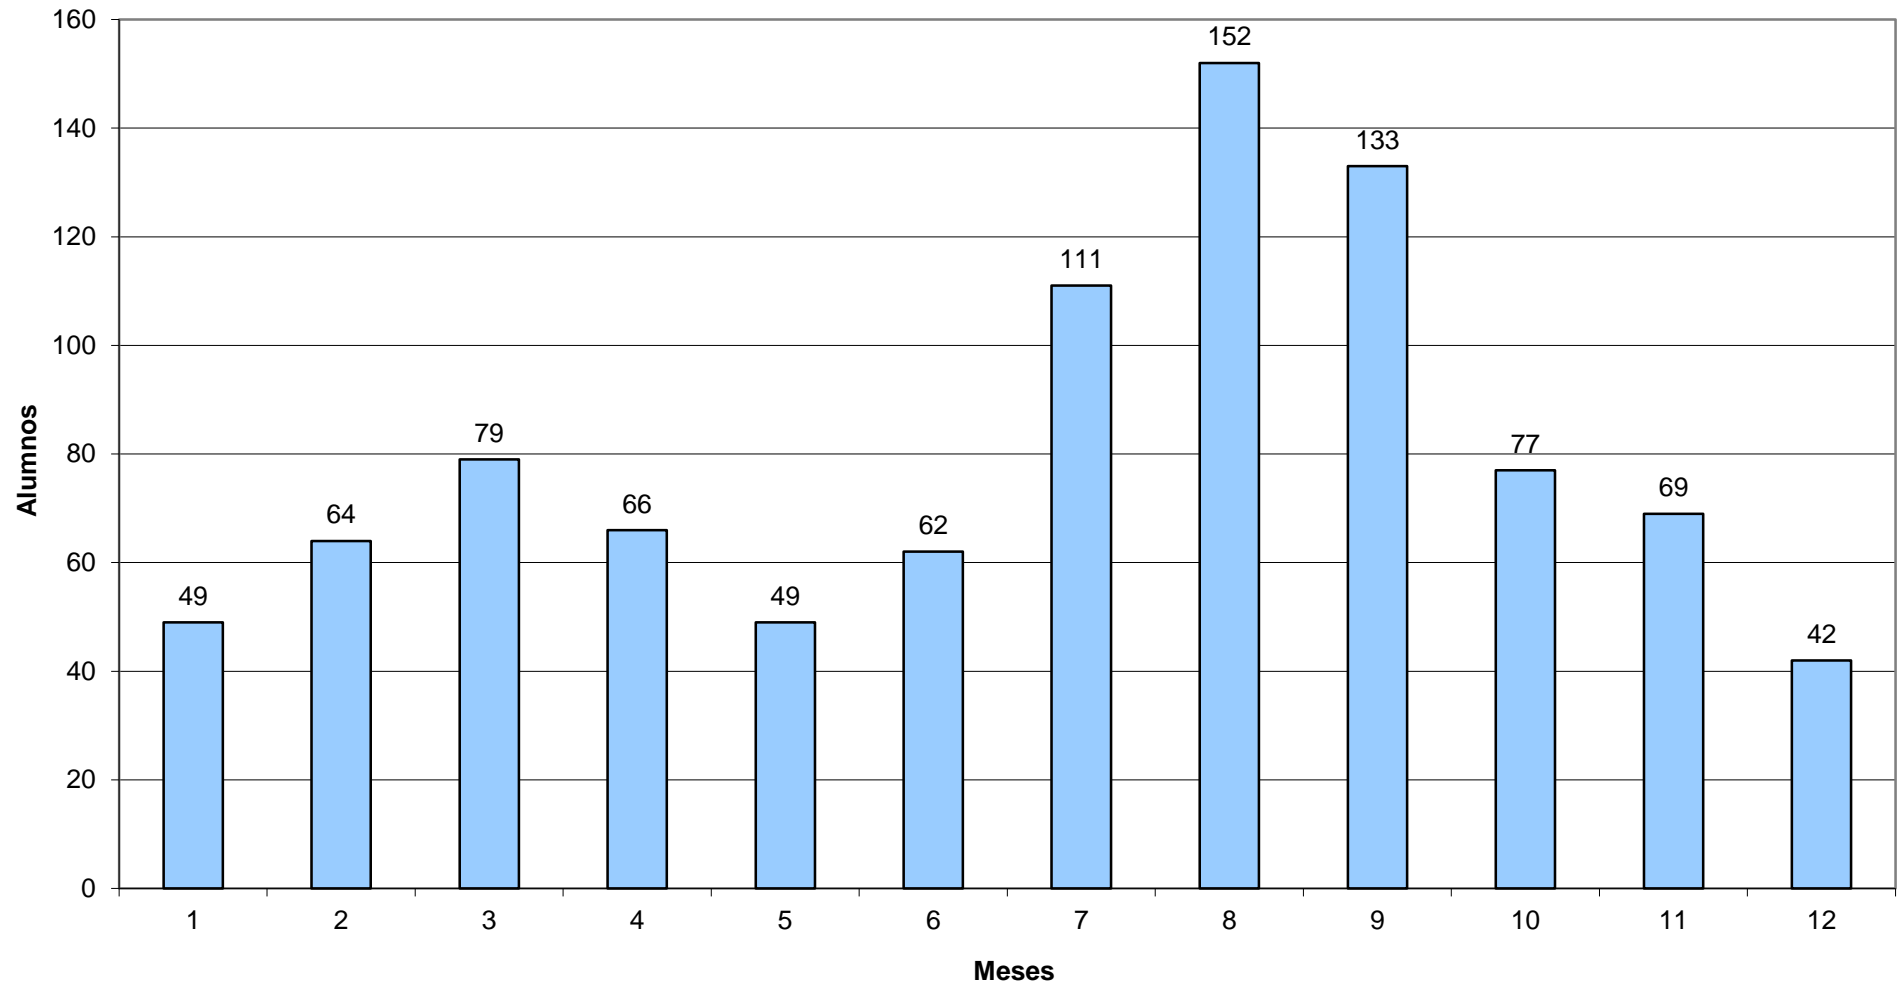

Año 1987

año 1988

Año 1989

Año 1990

Año 1991

Año 1992

Año 1993

Año 1994

Año 1995

Año 1996

Año 1997

Año 1998

Año 1999

Año 2000

Año 2001

Año 2002

Año 2003

Año 2004

Año 2005

Año 2006

Año 2007

Año 2008

Año 2009

Año 2010

AÑO 2011

Año 2012

Año 2013

Año 2014

Año 2015

ESTADISTICA INTERANUAL DE ALUMNOS DE LOS AÑOS 1987 A 2020

ANO 1987	703
ANO 1988	1.054
ANO 1989	1.163
ANO 1990	1.641
ANO 1991	1.565
ANO 1992	1.429
ANO 1993	1.195
ANO 1994	1.135
ANO 1995	1.143
ANO 1996	1.176
ANO 1997	953
ANO 1998	945
ANO 1999	1.000
ANO 2000	873
ANO 2001	897
ANO 2002	946
ANO 2003	790
ANO 2004	700
ANO 2005	790
ANO 2006	642
ANO 2007	725
ANO 2008	887
Año 2009	685
Año 2010	701
Año 2011	621
Año 2012	642
Año 2013	567
Año 2014	620
Año 2015	519
Año 2016	558
Año 2017	
Año 2018	
Año 2019	
Año 2020	
TOTAL	27.265