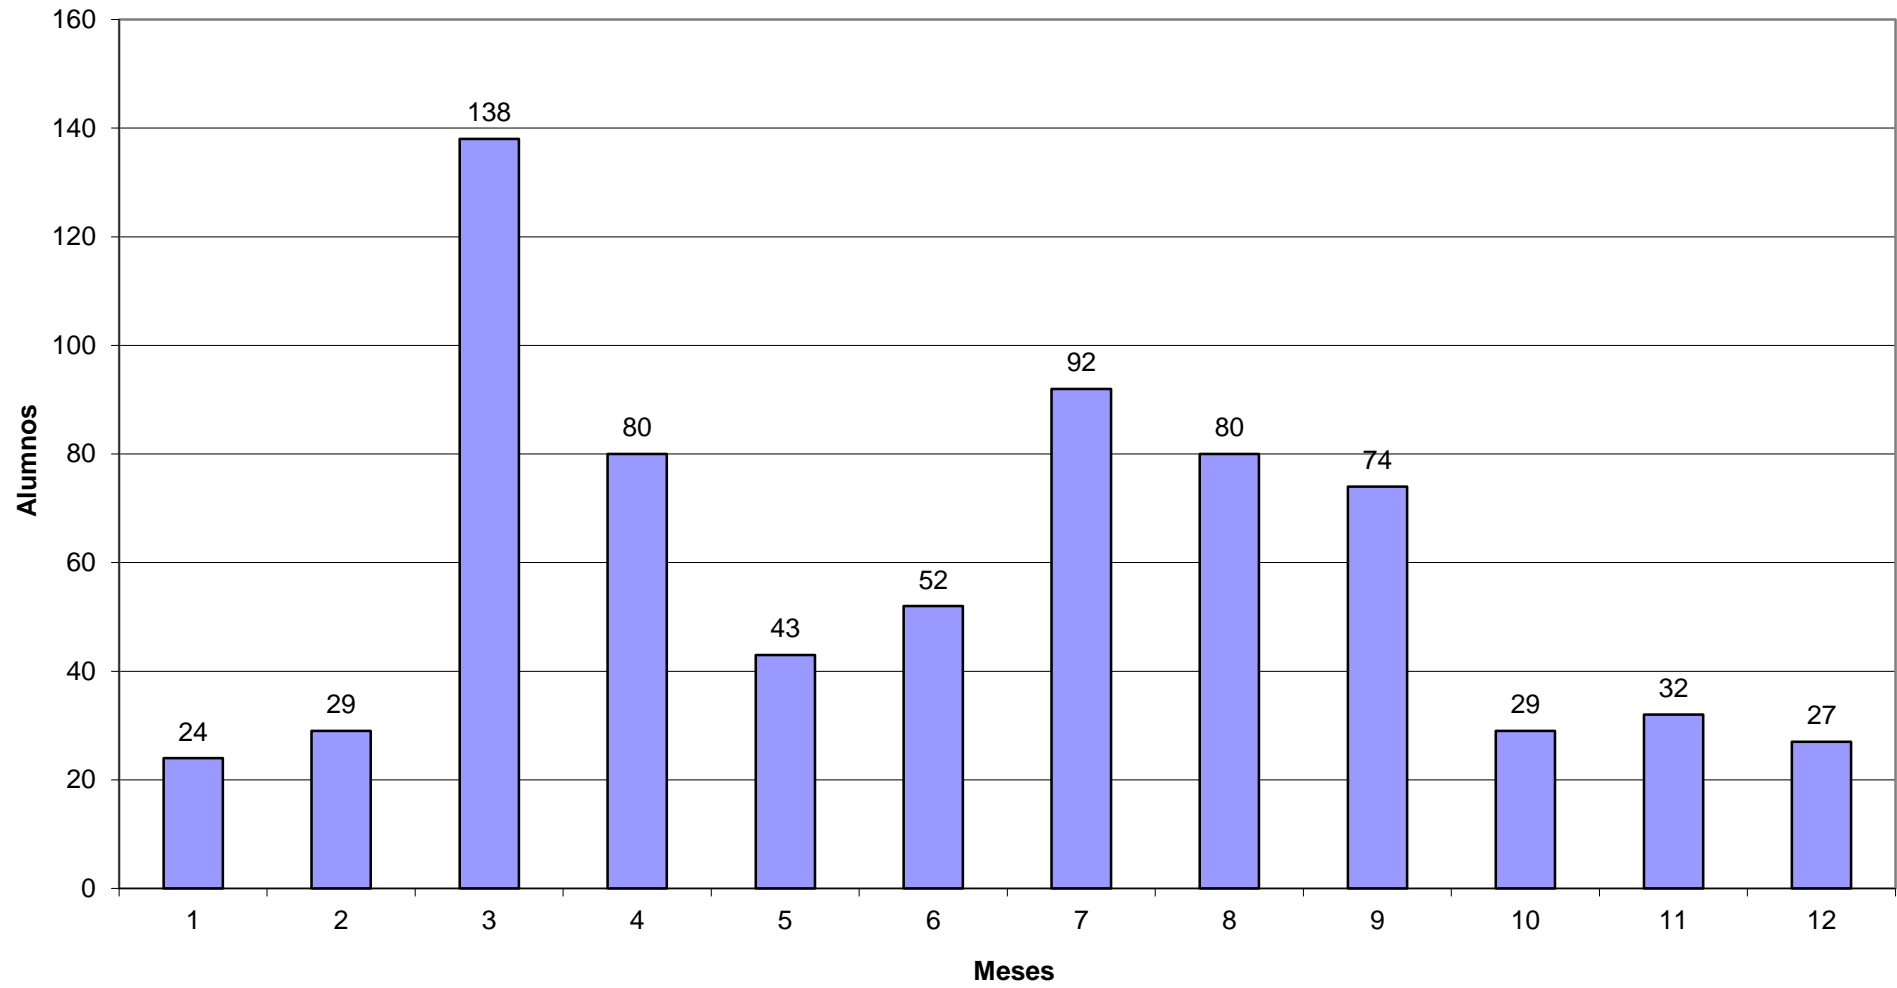

Año 1987

año 1988

Año 1989

Año 1990

Año 1991

Año 1992

Año 1993

Año 1994

Año 1995

Año 1996

Año 1997

Año 1998

Año 1999

Año 2000

Año 2001

Año 2002

Año 2003

Año 2004

Año 2005

Año 2006

Año 2007

Año 2008

Año 2009

Año 2010

AÑO 2011

Año 2012

Año 2013

Año 2014

Año 2015

ESTADISTICA INTERANUAL DE ALUMNOS DE LOS AÑOS 1987 A 2020

ANO 1987	703
ANO 1988	1.054
ANO 1989	1.163
ANO 1990	1.641
ANO 1991	1.565
ANO 1992	1.429
ANO 1993	1.195
ANO 1994	1.135
ANO 1995	1.143
ANO 1996	1.176
ANO 1997	953
ANO 1998	945
ANO 1999	1.000
ANO 2000	873
ANO 2001	897
ANO 2002	946
ANO 2003	790
ANO 2004	700
ANO 2005	790
ANO 2006	642
ANO 2007	725
ANO 2008	887
Año 2009	685
Año 2010	701
Año 2011	621
Año 2012	642
Año 2013	567
Año 2014	620
Año 2015	519
Año 2016	558
Año 2017	
Año 2018	
Año 2019	
Año 2020	
TOTAL	27.265