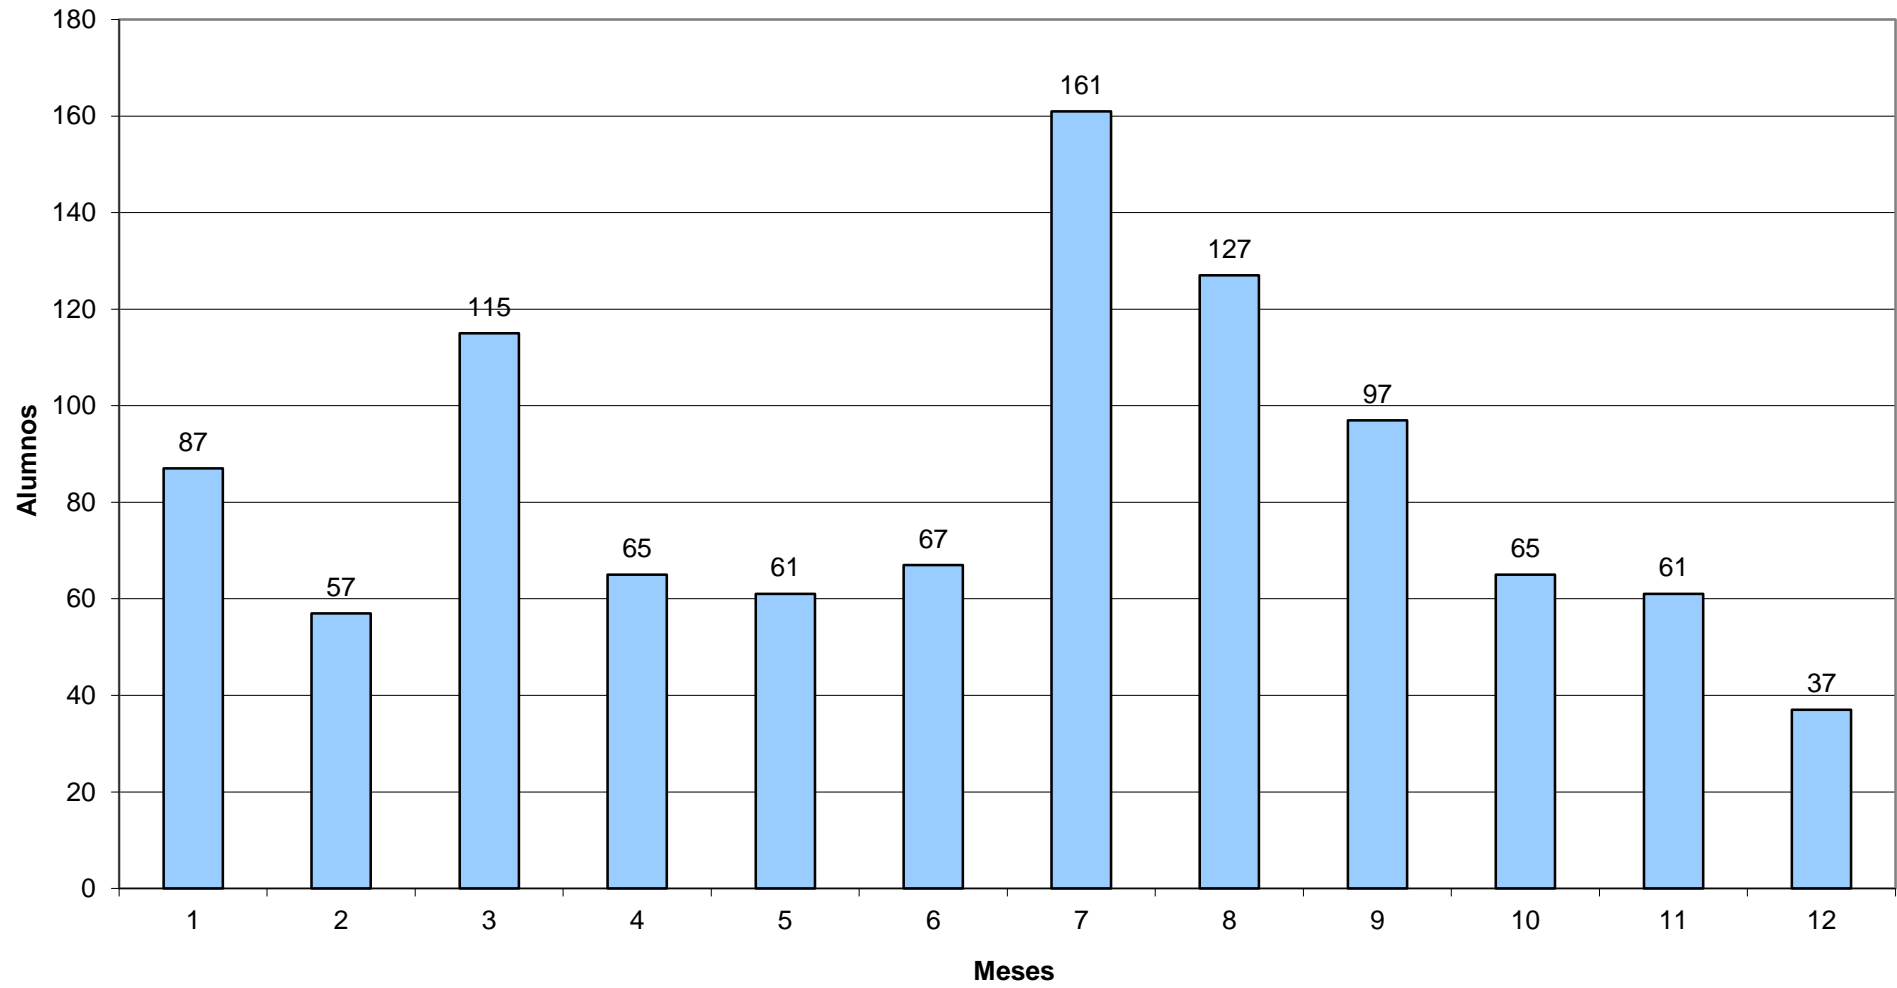

Año 1987

año 1988

Año 1989

Año 1990

Año 1991

Año 1992

Año 1993

Año 1994

Año 1995

Año 1996

Año 1997

Año 1998

Año 1999

Año 2000

Año 2001

Año 2002

Año 2003

Año 2004

Año 2005

Año 2006

Año 2007

Año 2008

Año 2009

Año 2010

AÑO 2011

Año 2012

Año 2013

Año 2014

Año 2015

ESTADISTICA INTERANUAL DE ALUMNOS DE LOS AÑOS 1987 A 2020

ANO 1987	703
ANO 1988	1.054
ANO 1989	1.163
ANO 1990	1.641
ANO 1991	1.565
ANO 1992	1.429
ANO 1993	1.195
ANO 1994	1.135
ANO 1995	1.143
ANO 1996	1.176
ANO 1997	953
ANO 1998	945
ANO 1999	1.000
ANO 2000	873
ANO 2001	897
ANO 2002	946
ANO 2003	790
ANO 2004	700
ANO 2005	790
ANO 2006	642
ANO 2007	725
ANO 2008	887
Año 2009	685
Año 2010	701
Año 2011	621
Año 2012	642
Año 2013	567
Año 2014	620
Año 2015	519
Año 2016	558
Año 2017	
Año 2018	
Año 2019	
Año 2020	
TOTAL	27.265