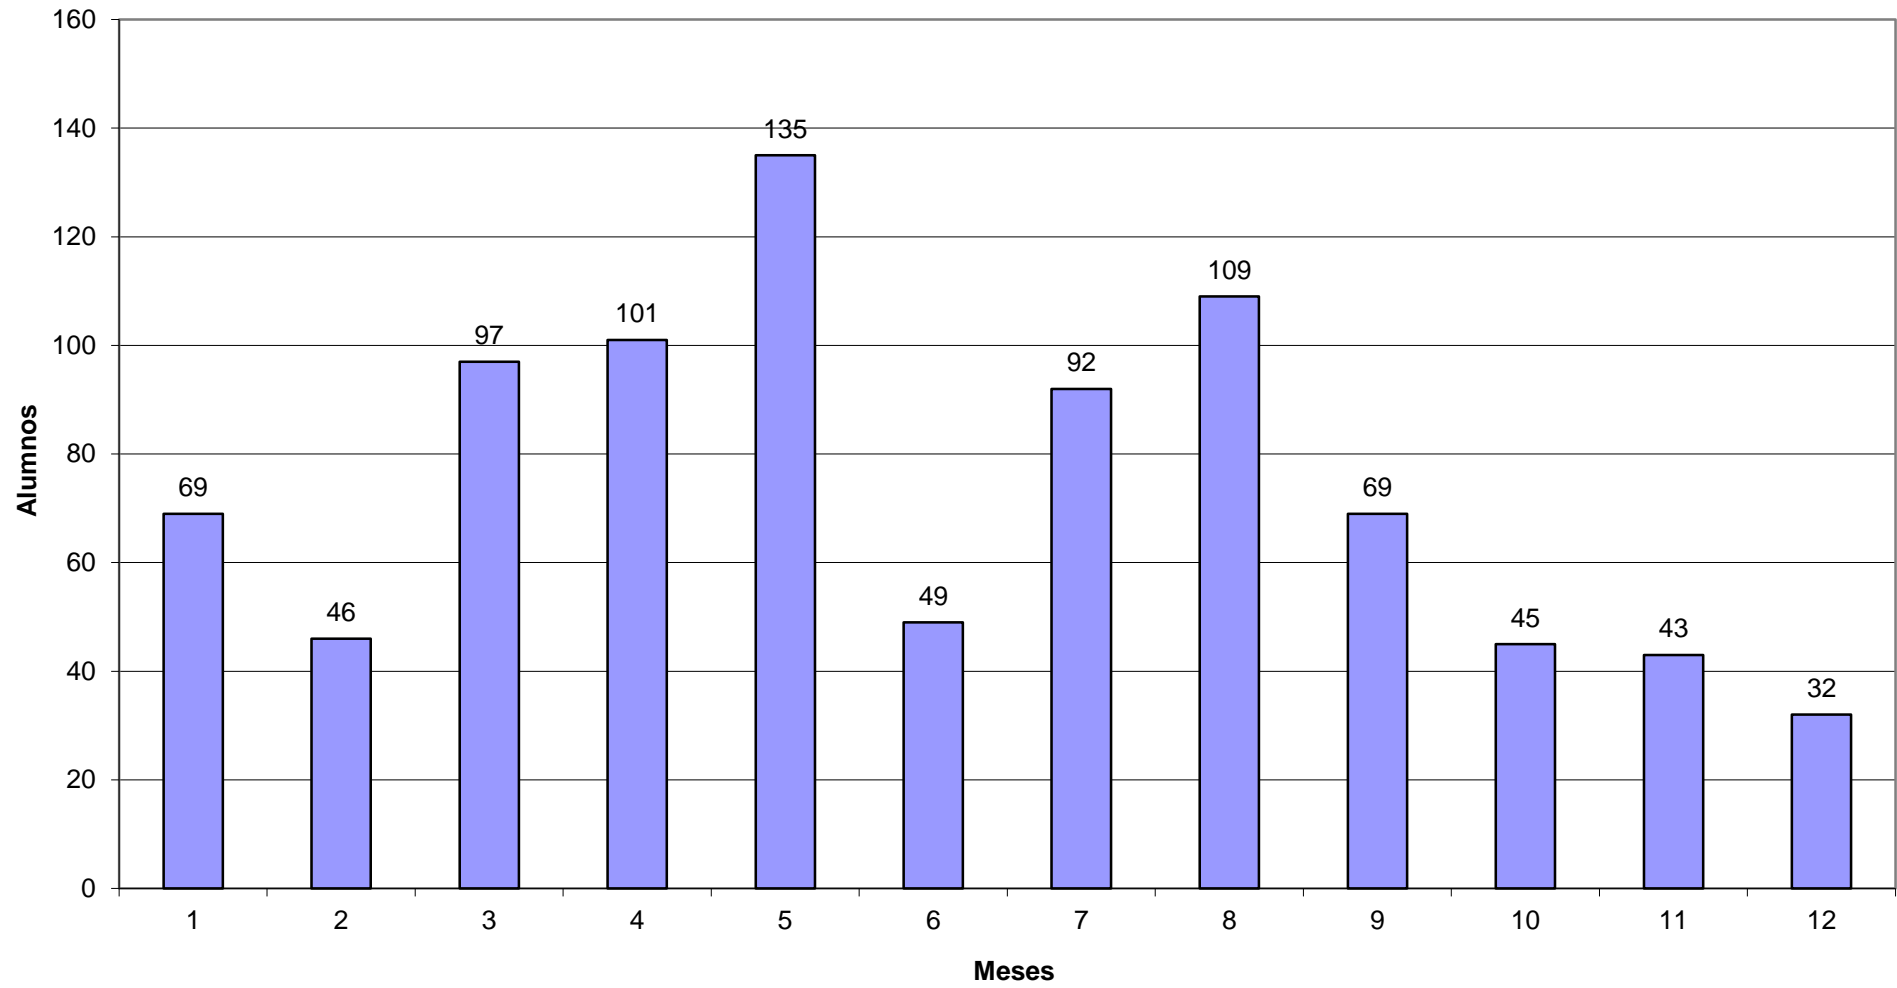

Año 1995

Año 1996

Año 1997

Año 1998

Año 1999

Año 2000

Año 2001

Año 2002

Año 2003

Año 2004

Año 2005

Año 2006

Año 2007

Año 2008

Año 2009

Año 2010

AÑO 2011

Año 2012

Año 2013

Año 2014

Año 2015

ESTADISTICA INTERANUAL DE ALUMNOS DE LOS AÑOS 1987 A 2020

ANO 1987	703
ANO 1988	1.054
ANO 1989	1.163
ANO 1990	1.641
ANO 1991	1.565
ANO 1992	1.429
ANO 1993	1.195
ANO 1994	1.135
ANO 1995	1.143
ANO 1996	1.176
ANO 1997	953
ANO 1998	945
ANO 1999	1.000
ANO 2000	873
ANO 2001	897
ANO 2002	946
ANO 2003	790
ANO 2004	700
ANO 2005	790
ANO 2006	642
ANO 2007	725
ANO 2008	887
Año 2009	685
Año 2010	701
Año 2011	621
Año 2012	642
Año 2013	567
Año 2014	620
Año 2015	519
Año 2016	558
Año 2017	
Año 2018	
Año 2019	
Año 2020	
TOTAL	27.265