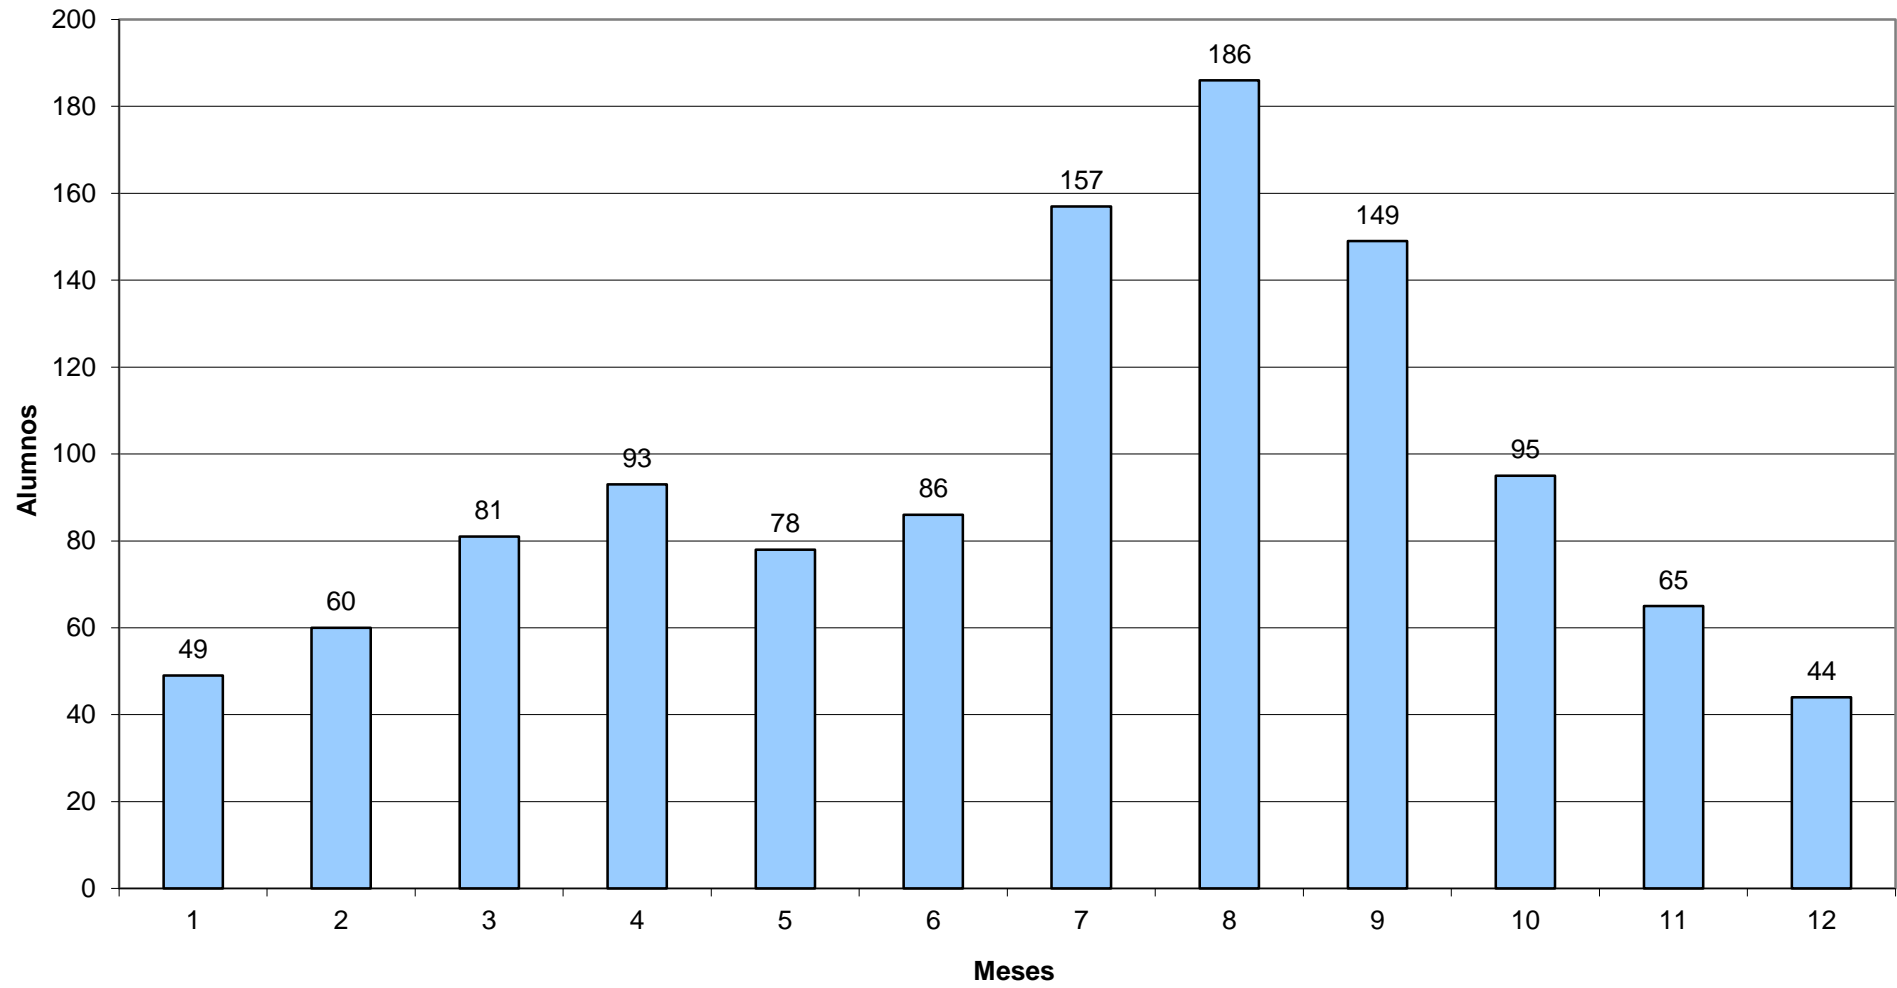

Año 1987

año 1988

Año 1989

Año 1990

Año 1991

Año 1992

Año 1993

Año 1994

Año 1995

Año 1996

Año 1997

Año 1998

Año 1999

Año 2000

Año 2001

Año 2002

Año 2003

Año 2004

Año 2005

Año 2006

Año 2007

Año 2008

Año 2009

Año 2010

AÑO 2011

Año 2012

Año 2013

Año 2014

Año 2015

ESTADISTICA INTERANUAL DE ALUMNOS DE LOS AÑOS 1987 A 2020

ANO 1987	703
ANO 1988	1.054
ANO 1989	1.163
ANO 1990	1.641
ANO 1991	1.565
ANO 1992	1.429
ANO 1993	1.195
ANO 1994	1.135
ANO 1995	1.143
ANO 1996	1.176
ANO 1997	953
ANO 1998	945
ANO 1999	1.000
ANO 2000	873
ANO 2001	897
ANO 2002	946
ANO 2003	790
ANO 2004	700
ANO 2005	790
ANO 2006	642
ANO 2007	725
ANO 2008	887
Año 2009	685
Año 2010	701
Año 2011	621
Año 2012	642
Año 2013	567
Año 2014	620
Año 2015	519
Año 2016	558
Año 2017	
Año 2018	
Año 2019	
Año 2020	
TOTAL	27.265