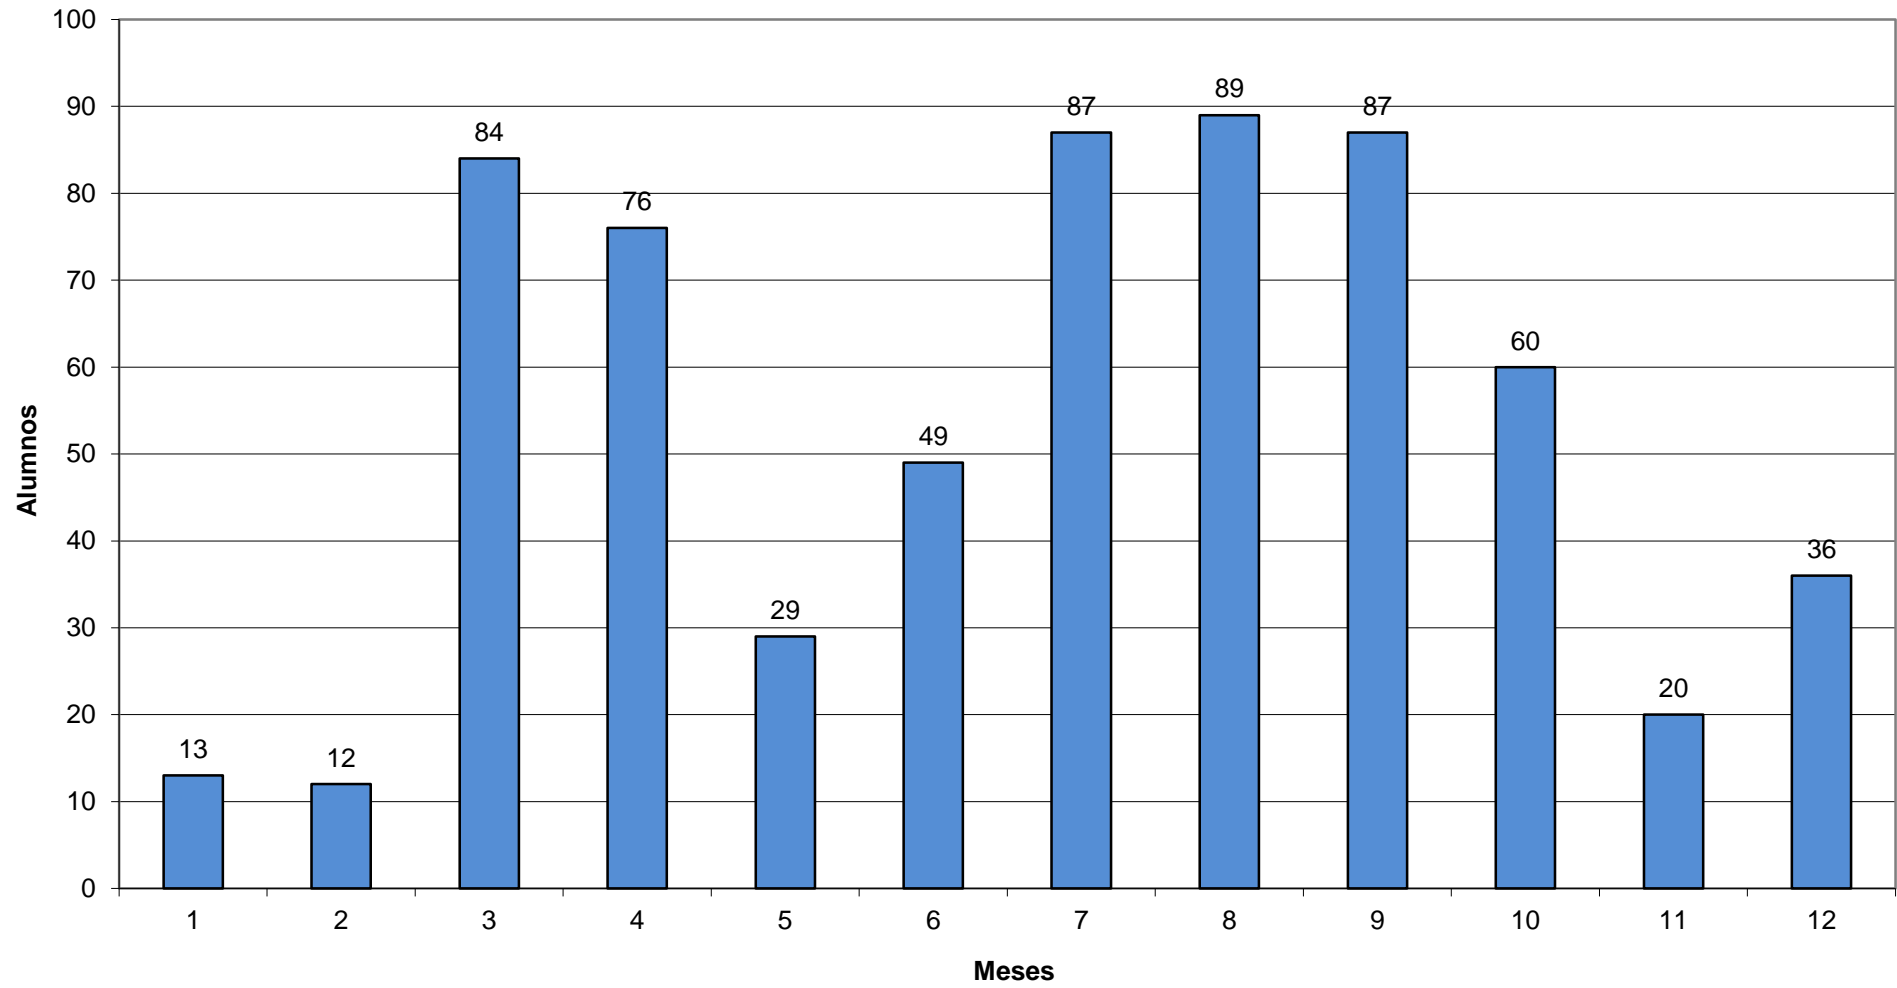

Año 1995

Año 1996

Año 1997

Año 1998

Año 1999

Año 2000

Año 2001

Año 2002

Año 2003

Año 2004

Año 2005

Año 2006

Año 2007

Año 2008

Año 2009

Año 2010

AÑO 2011

Año 2012

Año 2013

Año 2014

Año 2015

ESTADISTICA INTERANUAL DE ALUMNOS DE LOS AÑOS 1987 A 2020

ANO 1987	703
ANO 1988	1.054
ANO 1989	1.163
ANO 1990	1.641
ANO 1991	1.565
ANO 1992	1.429
ANO 1993	1.195
ANO 1994	1.135
ANO 1995	1.143
ANO 1996	1.176
ANO 1997	953
ANO 1998	945
ANO 1999	1.000
ANO 2000	873
ANO 2001	897
ANO 2002	946
ANO 2003	790
ANO 2004	700
ANO 2005	790
ANO 2006	642
ANO 2007	725
ANO 2008	887
Año 2009	685
Año 2010	701
Año 2011	621
Año 2012	642
Año 2013	567
Año 2014	620
Año 2015	519
Año 2016	558
Año 2017	
Año 2018	
Año 2019	
Año 2020	
TOTAL	27.265