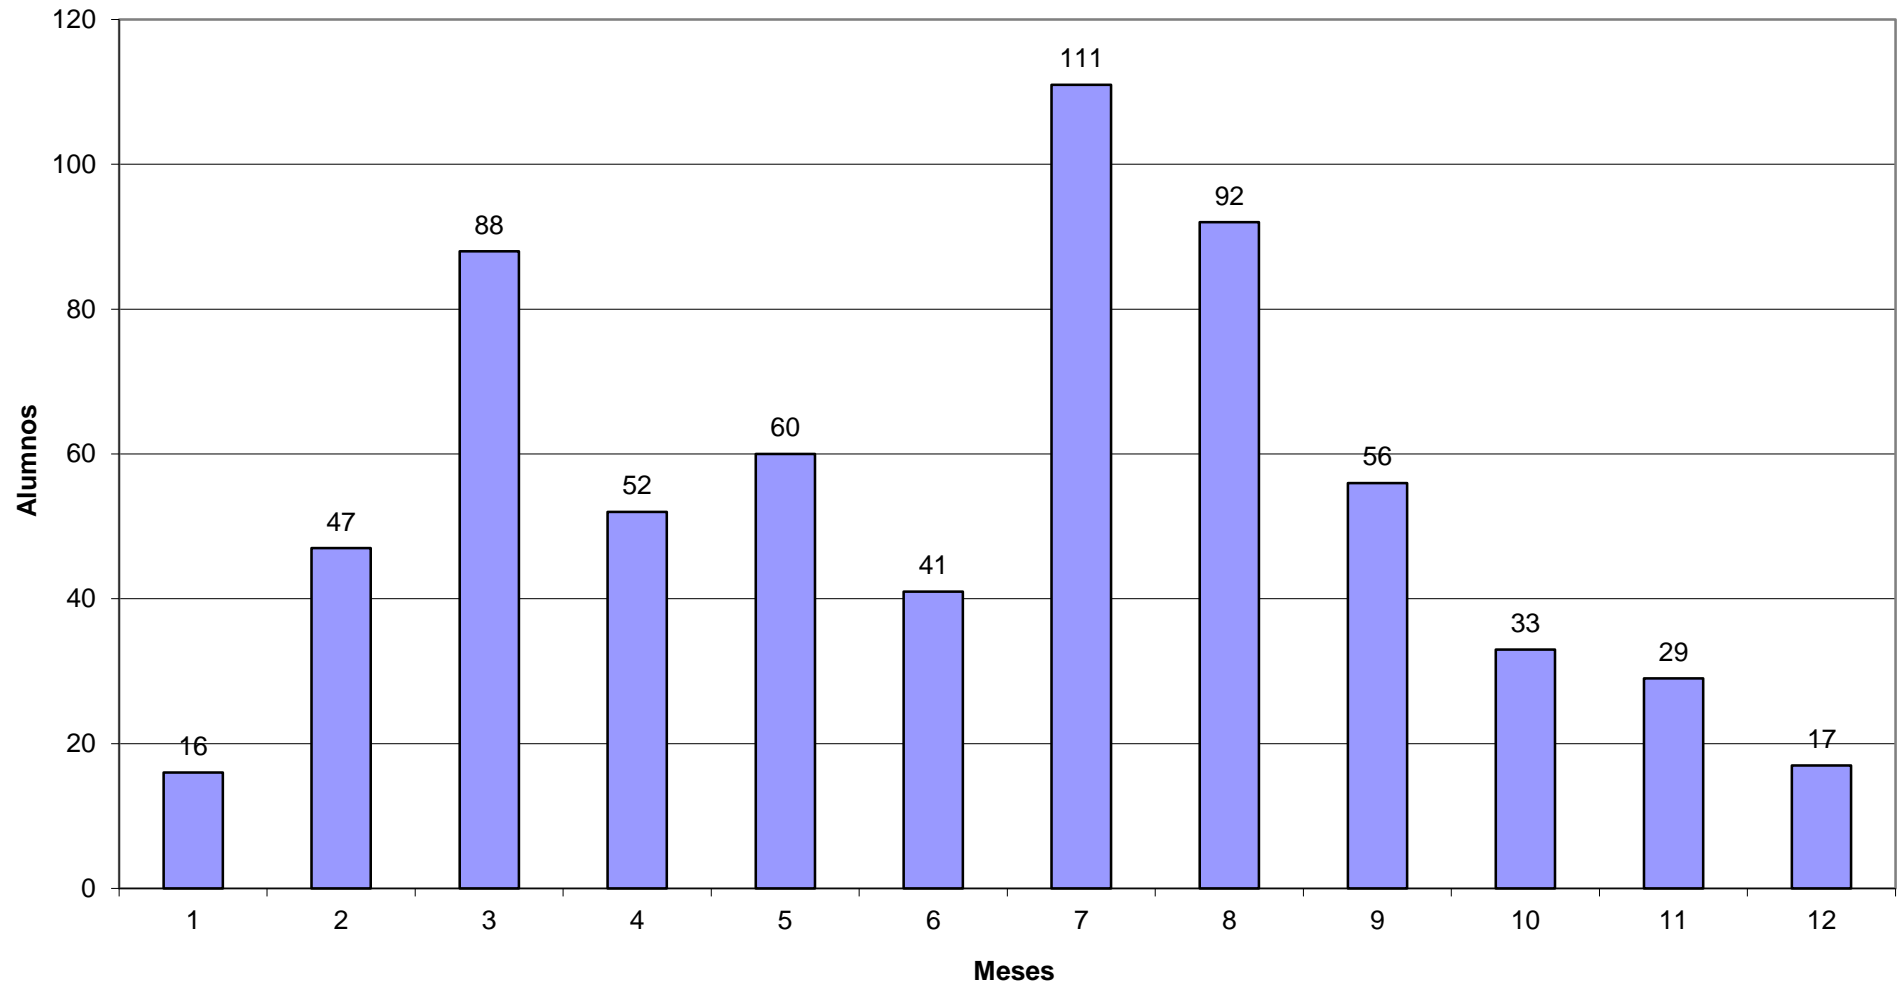

Año 1995

Año 1996

Año 1997

Año 1998

Año 1999

Año 2000

Año 2001

Año 2002

Año 2003

Año 2004

Año 2005

Año 2006

Año 2007

Año 2008

Año 2009

Año 2010

AÑO 2011

Año 2012

Año 2013

Año 2014

Año 2015

ESTADISTICA INTERANUAL DE ALUMNOS DE LOS AÑOS 1987 A 2020

ANO 1987	703
ANO 1988	1.054
ANO 1989	1.163
ANO 1990	1.641
ANO 1991	1.565
ANO 1992	1.429
ANO 1993	1.195
ANO 1994	1.135
ANO 1995	1.143
ANO 1996	1.176
ANO 1997	953
ANO 1998	945
ANO 1999	1.000
ANO 2000	873
ANO 2001	897
ANO 2002	946
ANO 2003	790
ANO 2004	700
ANO 2005	790
ANO 2006	642
ANO 2007	725
ANO 2008	887
Año 2009	685
Año 2010	701
Año 2011	621
Año 2012	642
Año 2013	567
Año 2014	620
Año 2015	519
Año 2016	558
Año 2017	
Año 2018	
Año 2019	
Año 2020	
TOTAL	27.265